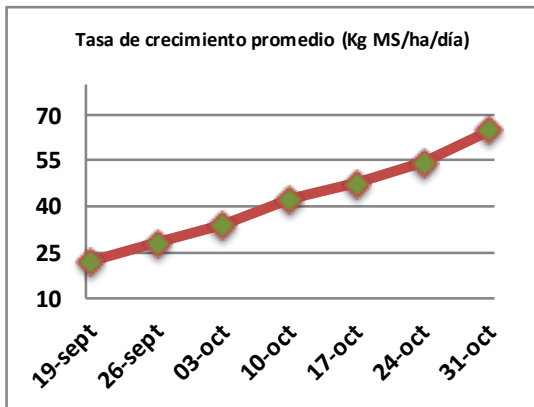

Fecha: Lunes 31 de octubre de 2022

Reporte semanal crecimiento praderas Barenbrug

Localidad	Tasa Crecimiento	Días por Hoja	Tº Suelo	Rotación (días)
Trinquicahuin	74	9	11,7	23
Paillaco sin riego	64	9	11,1	23
Paillaco con riego	66	9	11,1	23
Puyehue	57	11	11,7	28
Purranque	72	9	11,6	23
Los Muermos	60	10	11,6	25
Frutillar sin riego	61	10	11,7	25
Frutillar con riego	63	10	11,7	25

La próxima semana se espera una tasa de crecimiento y aparición de hojas en Puyehue y Frutillar de 57 kg MS/ha/día y 10 días/hoja. Para Trinquicahuin, Purranque, Los Muermos y Paillaco se esperan 69 kg MS/ha/día y 9 días/hoja. La temperatura de suelo alrededor de 11,6 °C

* Todos los ensayos realizados bajo pastoreo directo. ** Calculado a 2,5 hojas.