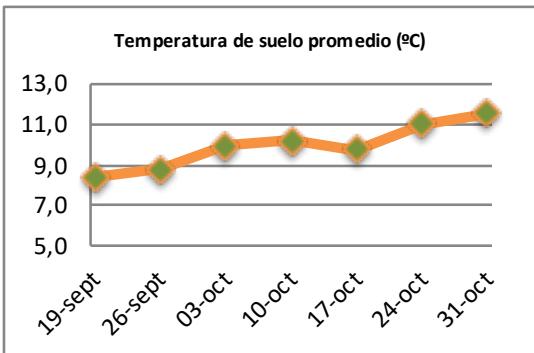

Fecha: Lunes 31 de octubre de 2022

Reporte semanal crecimiento praderas Barenbrug

Localidad	Tasa Crecimiento	Días por Hoja	Tº Suelo	Rotación (días)
Trinquicahuin	74	9	11,7	23
Paillaco sin riego	64	9	11,1	23
Paillaco con riego	66	9	11,1	23
Puyehue	57	11	11,7	28
Purranque	72	9	11,6	23
Los Muermos	60	10	11,6	25
Frutillar sin riego	61	10	11,7	25
Frutillar con riego	63	10	11,7	25

La próxima semana se espera una tasa de crecimiento y aparición de hojas en Puyehue y Frutillar de 57 kg MS/ha/día y 10 días/hoja. Para Trinquicahuin, Purranque, Los Muermos y Paillaco se esperan 69 kg MS/ha/día y 9 días/hoja. La temperatura de suelo alrededor de 11,6 °C

* Todos los ensayos realizados bajo pastoreo directo. ** Calculado a 2,5 hojas.