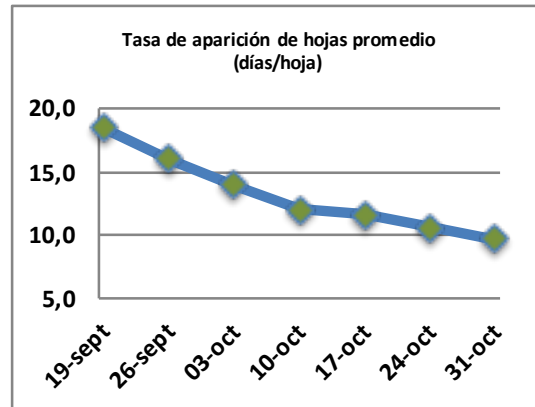

Fecha: Lunes 31 de octubre de 2022

Reporte semanal crecimiento praderas Barenbrug

Localidad	Tasa Crecimiento	Días por Hoja	Tº Suelo	Rotación (días)
Trinquicahuin	74	9	11,7	23
Paillaco sin riego	64	9	11,1	23
Paillaco con riego	66	9	11,1	23
Puyehue	57	11	11,7	28
Purranque	72	9	11,6	23
Los Muermos	60	10	11,6	25
Frutillar sin riego	61	10	11,7	25
Frutillar con riego	63	10	11,7	25

La próxima semana se espera una tasa de crecimiento y aparición de hojas en Puyehue y Frutillar de 57 kg MS/ha/día y 10 días/hoja. Para Trinquicahuin, Purranque, Los Muermos y Paillaco se esperan 69 kg MS/ha/día y 9 días/hoja. La temperatura de suelo alrededor de 11,6 °C