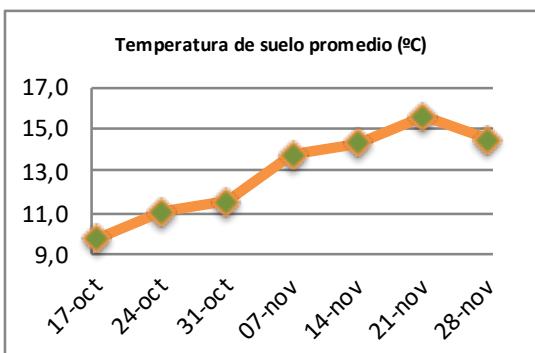

## Reporte semanal crecimiento praderas Barenbrug

Localidad	Tasa Crecimiento	Días por Hoja	Tº Suelo	Rotación (días)
Trinquichuín	64	9	13,6	23
Paillaco sin riego	63	9	15,3	23
Paillaco con riego	68	9	15,3	23
Puyehue	58	10	14,5	25
Purranque	69	9	13,7	23
Los Muermos	62	10	14,5	25
Frutillar sin riego	66	9	14,6	23
Frutillar con riego	68	9	14,6	23

La próxima semana se espera una tasa de crecimiento y aparición de hojas en Puyehue y Frutillar de 61 kg MS/ha/día y 10 días/hoja. Para Trinquichuín, Purranque, Los Muermos y Paillaco se esperan 69 kg MS/ha/día y 9 días/hoja. La temperatura de suelo alrededor de 15,2 °C