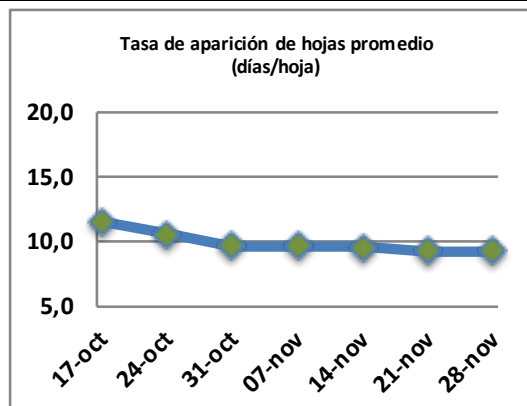

## Reporte semanal crecimiento praderas Barenbrug

Localidad	Tasa Crecimiento	Días por Hoja	Tº Suelo	Rotación (días)
Trinquichuín	64	9	13,6	23
Paillaco sin riego	63	9	15,3	23
Paillaco con riego	68	9	15,3	23
Puyehue	58	10	14,5	25
Purranque	69	9	13,7	23
Los Muermos	62	10	14,5	25
Frutillar sin riego	66	9	14,6	23
Frutillar con riego	68	9	14,6	23

La próxima semana se espera una tasa de crecimiento y aparición de hojas en Puyehue y Frutillar de 61 kg MS/ha/día y 10 días/hoja. Para Trinquichuín, Purranque, Los Muermos y Paillaco se esperan 69 kg MS/ha/día y 9 días/hoja. La temperatura de suelo alrededor de 15,2 °C