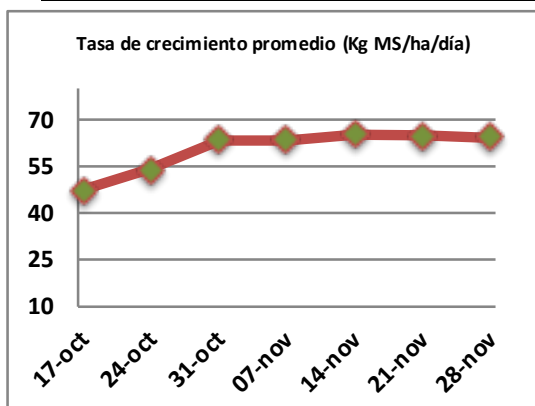

## Reporte semanal crecimiento praderas Barenbrug

Localidad	Tasa Crecimiento	Días por Hoja	Tº Suelo	Rotación (días)
Trinquichuín	64	9	13,6	23
Paillaco sin riego	63	9	15,3	23
Paillaco con riego	68	9	15,3	23
Puyehue	58	10	14,5	25
Purranque	69	9	13,7	23
Los Muermos	62	10	14,5	25
Frutillar sin riego	66	9	14,6	23
Frutillar con riego	68	9	14,6	23

La próxima semana se espera una tasa de crecimiento y aparición de hojas en Puyehue y Frutillar de 61 kg MS/ha/día y 10 días/hoja. Para Trinquichuín, Purranque, Los Muermos y Paillaco se esperan 69 kg MS/ha/día y 9 días/hoja. La temperatura de suelo alrededor de 15,2 °C