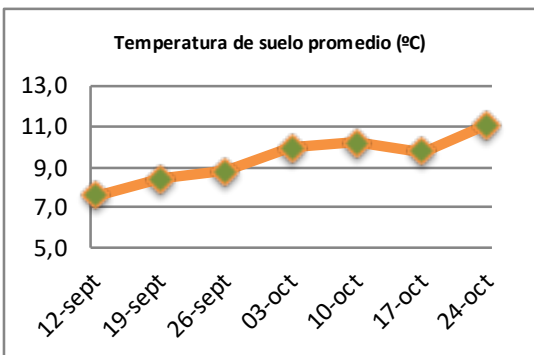

## Reporte semanal crecimiento praderas Barenbrug

Localidad	Tasa Crecimiento	Días por Hoja	Tº Suelo	Rotación (días)
Trinquicahuin	69	9	11,6	23
Paillaco sin riego	56	10	10,6	25
Paillaco con riego	59	10	10,6	25
Puyehue	47	12	11,8	30
Purranque	67	9	11,2	23
Los Muermos	49	11	10,8	28
Frutillar sin riego	47	11	11,1	28
Frutillar con riego	48	11	11,1	28

La próxima semana se espera una tasa de crecimiento y aparición de hojas en Puyehue y Frutillar de 48 kg MS/ha/día y 12 días/hoja. Para Trinquicahuin, Purranque, Los Muermos y Paillaco se esperan 59 kg MS/ha/día y 11 días/hoja. La temperatura de suelo alrededor de 10,6 °C