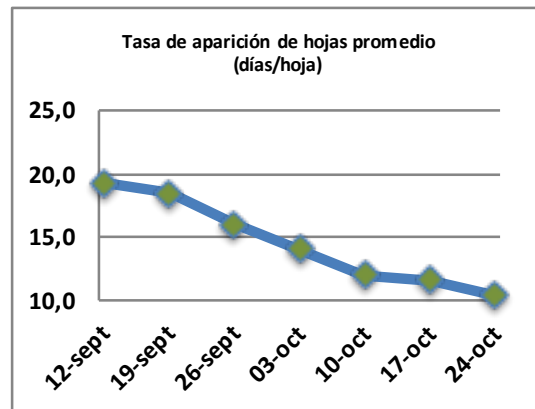

## Reporte semanal crecimiento praderas Barenbrug

Localidad	Tasa Crecimiento	Días por Hoja	Tº Suelo	Rotación (días)
Trinquicahuin	69	9	11,6	23
Paillaco sin riego	56	10	10,6	25
Paillaco con riego	59	10	10,6	25
Puyehue	47	12	11,8	30
Purranque	67	9	11,2	23
Los Muermos	49	11	10,8	28
Frutillar sin riego	47	11	11,1	28
Frutillar con riego	48	11	11,1	28