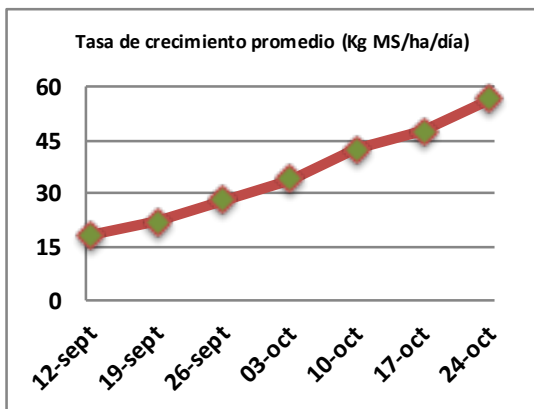

## Reporte semanal crecimiento praderas Barenbrug

Localidad	Tasa Crecimiento	Días por Hoja	Tº Suelo	Rotación (días)
Trinquicahuin	69	9	11,6	23
Paillaco sin riego	56	10	10,6	25
Paillaco con riego	59	10	10,6	25
Puyehue	47	12	11,8	30
Purranque	67	9	11,2	23
Los Muermos	49	11	10,8	28
Frutillar sin riego	47	11	11,1	28
Frutillar con riego	48	11	11,1	28

La próxima semana se espera una tasa de crecimiento y aparición de hojas en Puyehue y Frutillar de 48 kg MS/ha/día y 12 días/hoja. Para Trinquicahuin, Purranque, Los Muermos y Paillaco se esperan 59 kg MS/ha/día y 11 días/hoja. La temperatura de suelo alrededor de 10,6 °C