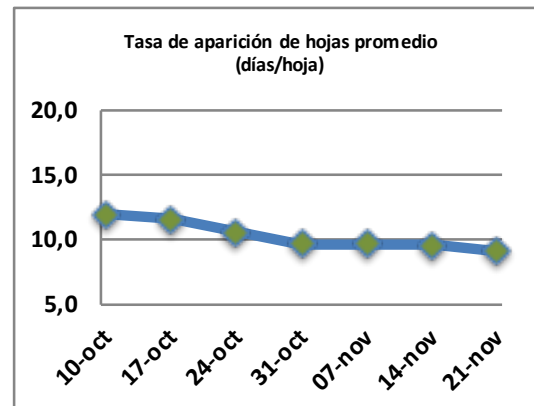

Fecha: Lunes 21 de noviembre de 2022

Reporte semanal crecimiento praderas Barenbrug

Localidad	Tasa Crecimiento	Días por Hoja	Tº Suelo	Rotación (días)
Trinquichuín	69	8	15,2	20
Paillaco sin riego	66	9	16	23
Paillaco con riego	67	9	16	23
Puyehue	55	10	15,3	25
Purranque	72	9	15,8	23
Los Muermos	65	10	15,4	25
Frutillar sin riego	64	9	15,5	23
Frutillar con riego	66	9	15,5	23

La próxima semana se espera una tasa de crecimiento y aparición de hojas en Puyehue y Frutillar de 61 kg MS/ha/día y 10 días/hoja. Para Trinquichuín, Purranque, Los Muermos y Paillaco se esperan 69 kg MS/ha/día y 9 días/hoja. La temperatura de suelo alrededor de 15,2 °C