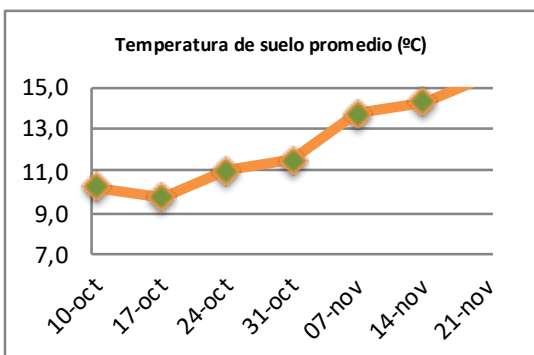

Fecha: Lunes 21 de noviembre de 2022

Reporte semanal crecimiento praderas Barenbrug

Localidad	Tasa Crecimiento	Días por Hoja	Tº Suelo	Rotación (días)
Trinquichuín	69	8	15,2	20
Paillaco sin riego	66	9	16	23
Paillaco con riego	67	9	16	23
Puyehue	55	10	15,3	25
Purranque	72	9	15,8	23
Los Muermos	65	10	15,4	25
Frutillar sin riego	64	9	15,5	23
Frutillar con riego	66	9	15,5	23

La próxima semana se espera una tasa de crecimiento y aparición de hojas en Puyehue y Frutillar de 61 kg MS/ha/día y 10 días/hoja. Para Trinquichuín, Purranque, Los Muermos y Paillaco se esperan 69 kg MS/ha/día y 9 días/hoja. La temperatura de suelo alrededor de 15,2 °C