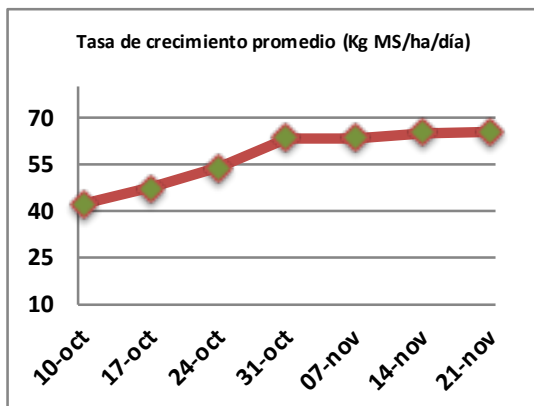

Fecha: Lunes 21 de noviembre de 2022

Reporte semanal crecimiento praderas Barenbrug

Localidad	Tasa Crecimiento	Días por Hoja	Tº Suelo	Rotación (días)
Trinquichuín	69	8	15,2	20
Paillaco sin riego	66	9	16	23
Paillaco con riego	67	9	16	23
Puyehue	55	10	15,3	25
Purranque	72	9	15,8	23
Los Muermos	65	10	15,4	25
Frutillar sin riego	64	9	15,5	23
Frutillar con riego	66	9	15,5	23

La próxima semana se espera una tasa de crecimiento y aparición de hojas en Puyehue y Frutillar de 61 kg MS/ha/día y 10 días/hoja. Para Trinquichuín, Purranque, Los Muermos y Paillaco se esperan 69 kg MS/ha/día y 9 días/hoja. La temperatura de suelo alrededor de 15,2 °C

* Todos los ensayos realizados bajo pastoreo directo. ** Calculado a 2,5 hojas.