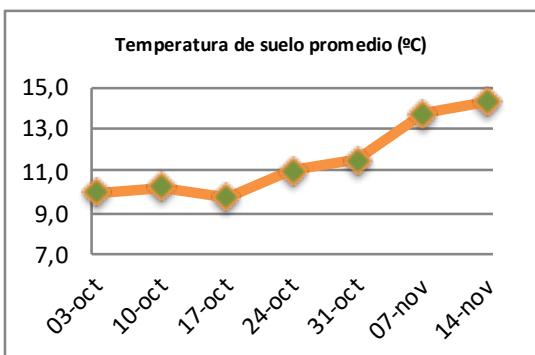

Fecha: Lunes 14 de noviembre de 2022

Reporte semanal crecimiento praderas Barenbrug

Localidad	Tasa Crecimiento	Días por Hoja	Tº Suelo	Rotación (días)
Trinquichuín	74	8	14,4	20
Paillaco sin riego	69	9	14,6	23
Paillaco con riego	68	9	14,6	23
Puyehue	53	10	14,4	25
Purranque	74	9	14,4	23
Los Muermos	64	10	14	25
Frutillar sin riego	63	10	14,2	25
Frutillar con riego	66	10	14,2	25

La próxima semana se espera una tasa de crecimiento y aparición de hojas en Puyehue y Frutillar de 64 kg MS/ha/día y 10 días/hoja. Para Trinquichuín, Purranque, Los Muermos y Paillaco se esperan 73 kg MS/ha/día y 9 días/hoja. La temperatura de suelo alrededor de 14,2 °C