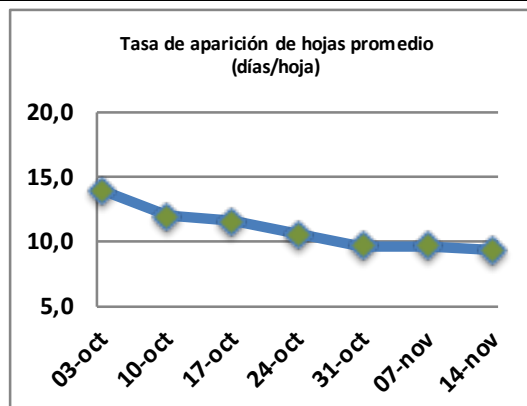

Fecha: Lunes 14 de noviembre de 2022

Reporte semanal crecimiento praderas Barenbrug

Localidad	Tasa Crecimiento	Días por Hoja	Tº Suelo	Rotación (días)
Trinquichuín	74	8	14,4	20
Paillaco sin riego	69	9	14,6	23
Paillaco con riego	68	9	14,6	23
Puyehue	53	10	14,4	25
Purranque	74	9	14,4	23
Los Muermos	64	10	14	25
Frutillar sin riego	63	10	14,2	25
Frutillar con riego	66	10	14,2	25

La próxima semana se espera una tasa de crecimiento y aparición de hojas en Puyehue y Frutillar de 64 kg MS/ha/día y 10 días/hoja. Para Trinquichuín, Purranque, Los Muermos y Paillaco se esperan 73 kg MS/ha/día y 9 días/hoja. La temperatura de suelo alrededor de 14,2 °C