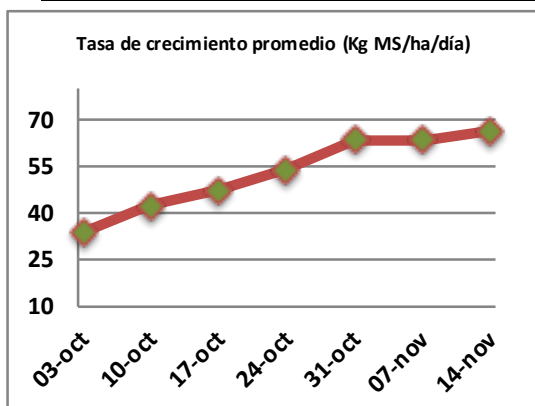

Fecha: Lunes 14 de noviembre de 2022

Reporte semanal crecimiento praderas Barenbrug

Localidad	Tasa Crecimiento	Días por Hoja	Tº Suelo	Rotación (días)
Trinquichuín	74	8	14,4	20
Paillaco sin riego	69	9	14,6	23
Paillaco con riego	68	9	14,6	23
Puyehue	53	10	14,4	25
Purranque	74	9	14,4	23
Los Muermos	64	10	14	25
Frutillar sin riego	63	10	14,2	25
Frutillar con riego	66	10	14,2	25

La próxima semana se espera una tasa de crecimiento y aparición de hojas en Puyehue y Frutillar de 64 kg MS/ha/día y 10 días/hoja. Para Trinquichuín, Purranque, Los Muermos y Paillaco se esperan 73 kg MS/ha/día y 9 días/hoja. La temperatura de suelo alrededor de 14,2 °C

* Todos los ensayos realizados bajo pastoreo directo. ** Calculado a 2,5 hojas.