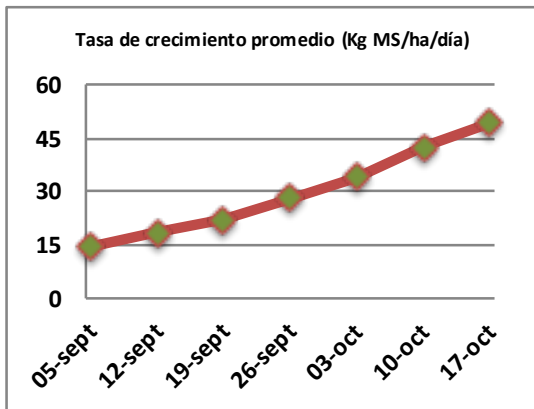

Fecha: Lunes 17 de octubre de 2022

Reporte semanal crecimiento praderas Barenbrug

Localidad	Tasa Crecimiento	Días por Hoja	Tº Suelo	Rotación (días)
Trinquichuín	59	10	10,7	25
Paillaco sin riego	51	11	9,6	28
Paillaco con riego	53	11	9,6	28
Puyehue	39	13	9,8	33
Purranque	57	10	10,1	25
Los Muermos	42	12	9,4	30
Frutillar sin riego	43	12	9,8	30
Frutillar con riego	44	12	9,8	30

La próxima semana se espera una tasa de crecimiento y aparición de hojas en Puyehue y Frutillar de 48 kg MS/ha/día y 12 días/hoja. Para Trinquichuín, Purranque, Los Muermos y Paillaco se esperan 59 kg MS/ha/día y 11 días/hoja. La temperatura de suelo alrededor de 10,6 °C

* Todos los ensayos realizados bajo pastoreo directo. ** Calculado a 2,5 hojas.