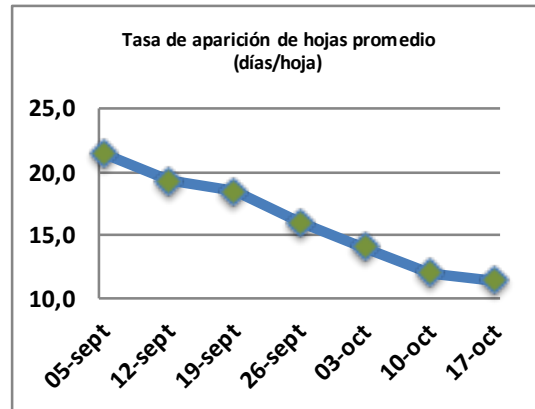

Fecha: Lunes 17 de octubre de 2022

Reporte semanal crecimiento praderas Barenbrug

Localidad	Tasa Crecimiento	Días por Hoja	Tº Suelo	Rotación (días)
Trinquichuín	59	10	10,7	25
Paillaco sin riego	51	11	9,6	28
Paillaco con riego	53	11	9,6	28
Puyehue	39	13	9,8	33
Purranque	57	10	10,1	25
Los Muermos	42	12	9,4	30
Frutillar sin riego	43	12	9,8	30
Frutillar con riego	44	12	9,8	30

La próxima semana se espera una tasa de crecimiento y aparición de hojas en Puyehue y Frutillar de 48 kg MS/ha/día y 12 días/hoja. Para Trinquichuín, Purranque, Los Muermos y Paillaco se esperan 59 kg MS/ha/día y 11 días/hoja. La temperatura de suelo alrededor de 10,6 °C