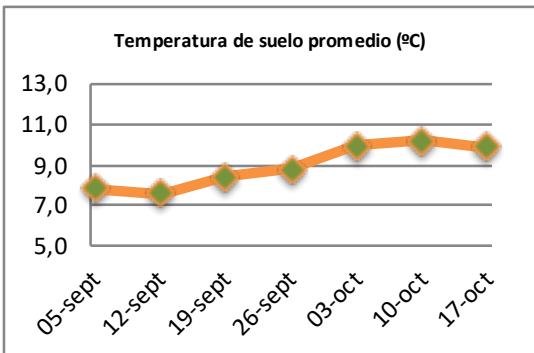

Fecha: Lunes 17 de octubre de 2022

Reporte semanal crecimiento praderas Barenbrug

Localidad	Tasa Crecimiento	Días por Hoja	Tº Suelo	Rotación (días)
Trinquichuín	59	10	10,7	25
Paillaco sin riego	51	11	9,6	28
Paillaco con riego	53	11	9,6	28
Puyehue	39	13	9,8	33
Purranque	57	10	10,1	25
Los Muermos	42	12	9,4	30
Frutillar sin riego	43	12	9,8	30
Frutillar con riego	44	12	9,8	30

La próxima semana se espera una tasa de crecimiento y aparición de hojas en Puyehue y Frutillar de 48 kg MS/ha/día y 12 días/hoja. Para Trinquichuín, Purranque, Los Muermos y Paillaco se esperan 59 kg MS/ha/día y 11 días/hoja. La temperatura de suelo alrededor de 10,6 °C