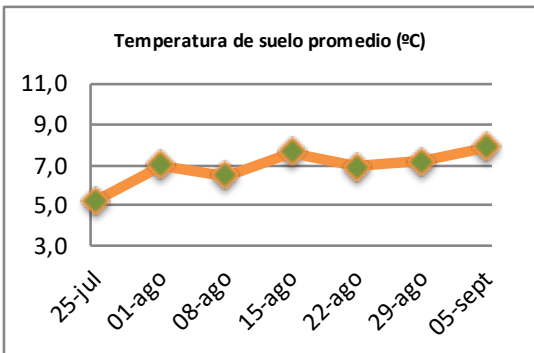

Fecha: Lunes 5 de septiembre de 2022

Reporte semanal crecimiento praderas Barenbrug

Localidad	Tasa Crecimiento	Días por Hoja	Tº Suelo	Rotación (días)
Trinquichuín	15	21	8,1	53
Paillaco sin riego	14	21	7,6	53
Paillaco con riego	14	21	7,6	53
Puyehue	13	23	8	58
Purranque	15	22	7,8	55
Los Muermos	13	21	7,8	53
Frutillar sin riego	18	21	8	53
Frutillar con riego	18	21	8	53

La próxima semana se espera una tasa de crecimiento y aparición de hojas en Puyehue y Frutillar de 14 kg MS/ha/día y 22 días/hoja. Para Trinquichuín, Purranque, Los Muermos y Paillaco se esperan 16 kg MS/ha/día y 21 días/hoja. La temperatura de suelo alrededor de 8,3 °C

* Todos los ensayos realizados bajo pastoreo directo. ** Calculado a 2,5 hojas.