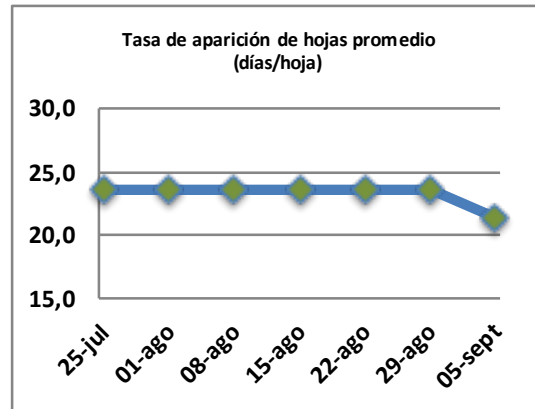

Fecha: Lunes 5 de septiembre de 2022

Reporte semanal crecimiento praderas Barenbrug

Localidad	Tasa Crecimiento	Días por Hoja	Tº Suelo	Rotación (días)
Trinquichuín	15	21	8,1	53
Paillaco sin riego	14	21	7,6	53
Paillaco con riego	14	21	7,6	53
Puyehue	13	23	8	58
Purranque	15	22	7,8	55
Los Muermos	13	21	7,8	53
Frutillar sin riego	18	21	8	53
Frutillar con riego	18	21	8	53

La próxima semana se espera una tasa de crecimiento y aparición de hojas en Puyehue y Frutillar de 14 kg MS/ha/día y 22 días/hoja. Para Trinquichuín, Purranque, Los Muermos y Paillaco se esperan 16 kg MS/ha/día y 21 días/hoja. La temperatura de suelo alrededor de 8,3 °C