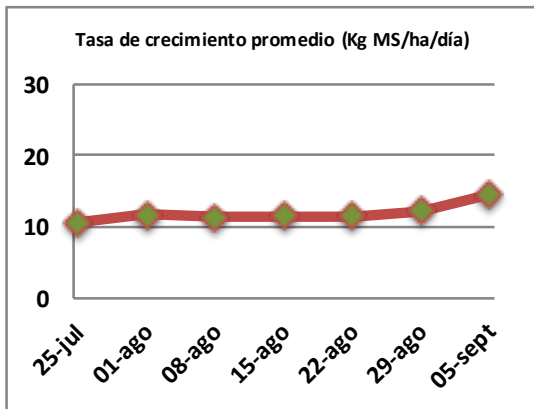

Fecha: Lunes 5 de septiembre de 2022

Reporte semanal crecimiento praderas Barenbrug

Localidad	Tasa Crecimiento	Días por Hoja	Tº Suelo	Rotación (días)
Trinquichuín	15	21	8,1	53
Paillaco sin riego	14	21	7,6	53
Paillaco con riego	14	21	7,6	53
Puyehue	13	23	8	58
Purranque	15	22	7,8	55
Los Muermos	13	21	7,8	53
Frutillar sin riego	18	21	8	53
Frutillar con riego	18	21	8	53

La próxima semana se espera una tasa de crecimiento y aparición de hojas en Puyehue y Frutillar de 14 kg MS/ha/día y 22 días/hoja. Para Trinquichuín, Purranque, Los Muermos y Paillaco se esperan 16 kg MS/ha/día y 21 días/hoja. La temperatura de suelo alrededor de 8,3 °C

* Todos los ensayos realizados bajo pastoreo directo. ** Calculado a 2,5 hojas.