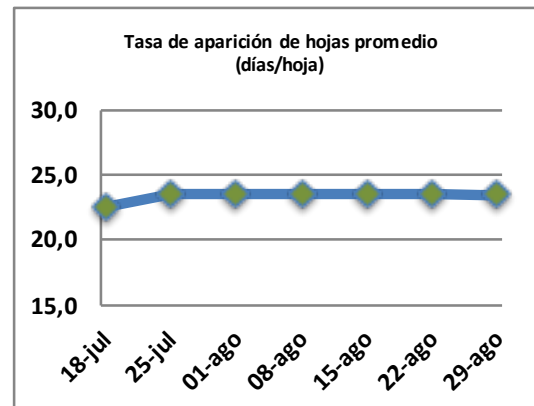

Fecha: Lunes 29 de agosto de 2022

Reporte semanal crecimiento praderas Barenbrug

Localidad	Tasa Crecimiento	Días por Hoja	Tº Suelo	Rotación (días)
Trinquichuín	13	23	7,6	58
Paillaco sin riego	12	23	6,8	58
Paillaco con riego	12	23	6,8	58
Puyehue	11	26	7,2	65
Purranque	13	24	7,2	60
Los Muermos	11	23	7,4	58
Frutillar sin riego	15	23	7,3	58
Frutillar con riego	15	23	7,3	58

La próxima semana se espera una tasa de crecimiento y aparición de hojas en Puyehue y Frutillar de 9 kg MS/ha/día y 23 días/hoja. Para Trinquichuín, Purranque, Los Muermos y Paillaco se esperan 11 kg MS/ha/día y 22 días/hoja. La temperatura de suelo alrededor de 7,1 °C