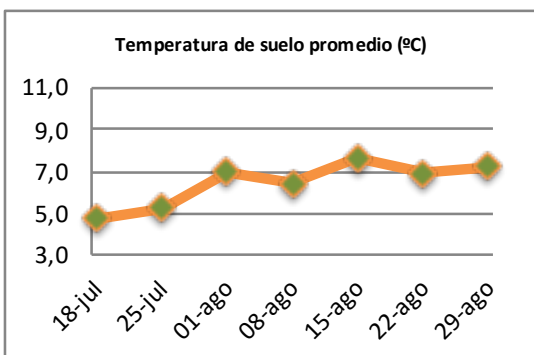

Fecha: Lunes 29 de agosto de 2022

Reporte semanal crecimiento praderas Barenbrug

Localidad	Tasa Crecimiento	Días por Hoja	Tº Suelo	Rotación (días)
Trinquichuín	13	23	7,6	58
Paillaco sin riego	12	23	6,8	58
Paillaco con riego	12	23	6,8	58
Puyehue	11	26	7,2	65
Purranque	13	24	7,2	60
Los Muermos	11	23	7,4	58
Frutillar sin riego	15	23	7,3	58
Frutillar con riego	15	23	7,3	58

La próxima semana se espera una tasa de crecimiento y aparición de hojas en Puyehue y Frutillar de 9 kg MS/ha/día y 23 días/hoja. Para Trinquichuín, Purranque, Los Muermos y Paillaco se esperan 11 kg MS/ha/día y 22 días/hoja. La temperatura de suelo alrededor de 7,1 °C