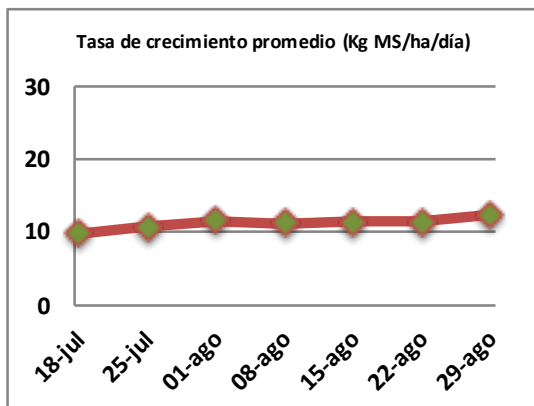

Fecha: Lunes 29 de agosto de 2022

Reporte semanal crecimiento praderas Barenbrug

Localidad	Tasa Crecimiento	Días por Hoja	Tº Suelo	Rotación (días)
Trinquichuín	13	23	7,6	58
Paillaco sin riego	12	23	6,8	58
Paillaco con riego	12	23	6,8	58
Puyehue	11	26	7,2	65
Purranque	13	24	7,2	60
Los Muermos	11	23	7,4	58
Frutillar sin riego	15	23	7,3	58
Frutillar con riego	15	23	7,3	58

La próxima semana se espera una tasa de crecimiento y aparición de hojas en Puyehue y Frutillar de 9 kg MS/ha/día y 23 días/hoja. Para Trinquichuín, Purranque, Los Muermos y Paillaco se esperan 11 kg MS/ha/día y 22 días/hoja. La temperatura de suelo alrededor de 7,1 °C

* Todos los ensayos realizados bajo pastoreo directo. ** Calculado a 2,5 hojas.