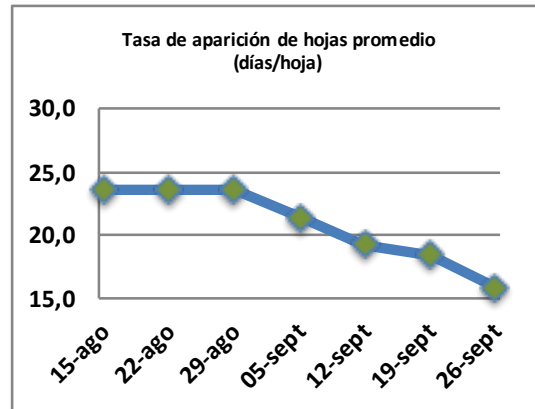

Fecha: Lunes 26 de septiembre de 2022

Reporte semanal crecimiento praderas Barenbrug

Localidad	Tasa Crecimiento	Días por Hoja	Tº Suelo	Rotación (días)
Trinquichahuin	33	15	9,9	38
Paillaco sin riego	30	16	8,6	40
Paillaco con riego	32	16	8,6	40
Puyehue	24	17	8,6	43
Purranque	32	15	9,3	38
Los Muermos	21	16	8,7	40
Frutillar sin riego	29	16	8,8	40
Frutillar con riego	29	16	8,8	40

La próxima semana se espera una tasa de crecimiento y aparición de hojas en Puyehue y Frutillar de 16 kg MS/ha/día y 25 días/hoja. Para Trinquichahuin, Purranque, Los Muermos y Paillaco se esperan 32 kg MS/ha/día y 15 días/hoja. La temperatura de suelo alrededor de 9,2 °C