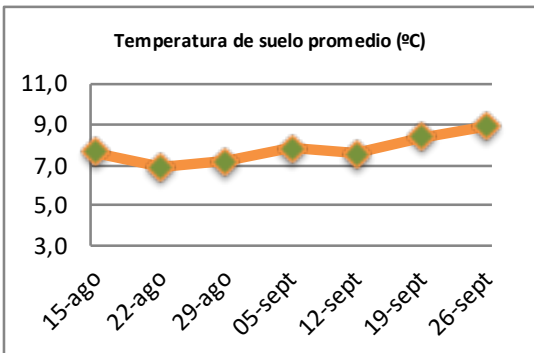

Fecha: Lunes 26 de septiembre de 2022

Reporte semanal crecimiento praderas Barenbrug

Localidad	Tasa Crecimiento	Días por Hoja	Tº Suelo	Rotación (días)
Trinquichahuin	33	15	9,9	38
Paillaco sin riego	30	16	8,6	40
Paillaco con riego	32	16	8,6	40
Puyehue	24	17	8,6	43
Purranque	32	15	9,3	38
Los Muermos	21	16	8,7	40
Frutillar sin riego	29	16	8,8	40
Frutillar con riego	29	16	8,8	40

La próxima semana se espera una tasa de crecimiento y aparición de hojas en Puyehue y Frutillar de 16 kg MS/ha/día y 25 días/hoja. Para Trinquichahuin, Purranque, Los Muermos y Paillaco se esperan 32 kg MS/ha/día y 15 días/hoja. La temperatura de suelo alrededor de 9,2 °C