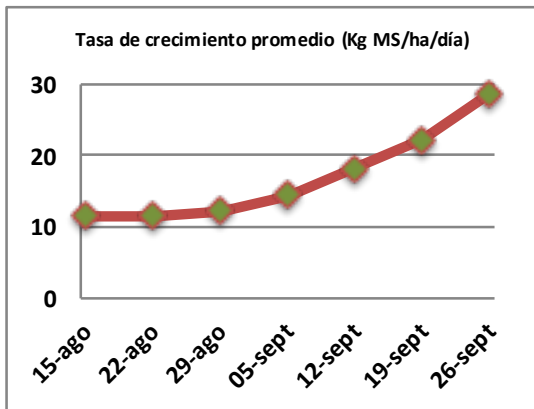

Fecha: Lunes 26 de septiembre de 2022

Reporte semanal crecimiento praderas Barenbrug

Localidad	Tasa Crecimiento	Días por Hoja	Tº Suelo	Rotación (días)
Trinquichahuin	33	15	9,9	38
Paillaco sin riego	30	16	8,6	40
Paillaco con riego	32	16	8,6	40
Puyehue	24	17	8,6	43
Purranque	32	15	9,3	38
Los Muermos	21	16	8,7	40
Frutillar sin riego	29	16	8,8	40
Frutillar con riego	29	16	8,8	40

La próxima semana se espera una tasa de crecimiento y aparición de hojas en Puyehue y Frutillar de 16 kg MS/ha/día y 25 días/hoja. Para Trinquichahuin, Purranque, Los Muermos y Paillaco se esperan 32 kg MS/ha/día y 15 días/hoja. La temperatura de suelo alrededor de 9,2 °C

* Todos los ensayos realizados bajo pastoreo directo. ** Calculado a 2,5 hojas.