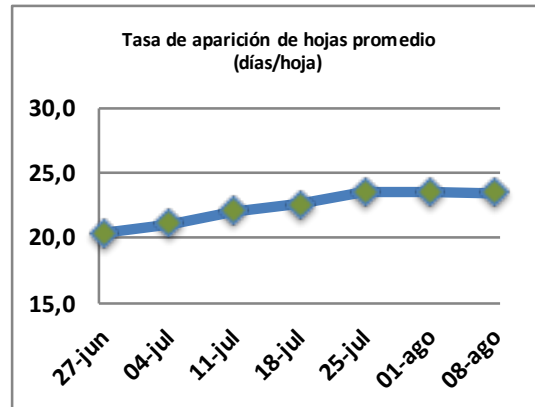

Fecha: Lunes 8 de agosto de 2022

Reporte semanal crecimiento praderas Barenbrug

Localidad	Tasa Crecimiento	Días por Hoja	Tº Suelo	Rotación (días)
Trinquicahuin	12	23	7	58
Paillaco sin riego	11	23	6,6	58
Paillaco con riego	11	23	6,6	58
Puyehue	10	26	6,6	65
Purranque	11	24	6,2	60
Los Muermos	12	23	6,3	58
Frutillar sin riego	13	23	6,4	58
Frutillar con riego	13	23	6,4	58

La próxima semana se espera una tasa de crecimiento y aparición de hojas en Puyehue y Frutillar de 9 kg MS/ha/día y 23 días/hoja. Para Trinquicahuin, Purranque, Los Muermos y Paillaco se esperan 11 kg MS/ha/día y 22 días/hoja. La temperatura de suelo alrededor de 6,4 °C