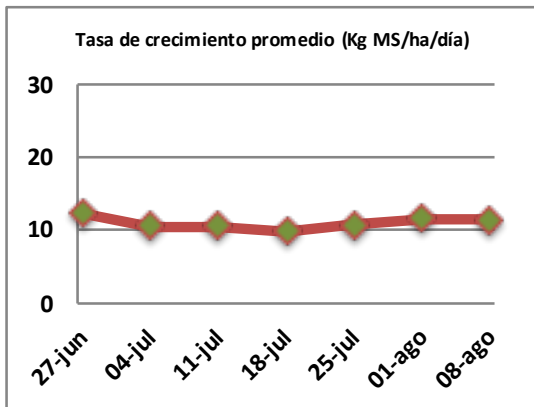

Fecha: Lunes 8 de agosto de 2022

Reporte semanal crecimiento praderas Barenbrug

Localidad	Tasa Crecimiento	Días por Hoja	Tº Suelo	Rotación (días)
Trinquicahuin	12	23	7	58
Paillaco sin riego	11	23	6,6	58
Paillaco con riego	11	23	6,6	58
Puyehue	10	26	6,6	65
Purranque	11	24	6,2	60
Los Muermos	12	23	6,3	58
Frutillar sin riego	13	23	6,4	58
Frutillar con riego	13	23	6,4	58

La próxima semana se espera una tasa de crecimiento y aparición de hojas en Puyehue y Frutillar de 9 kg MS/ha/día y 23 días/hoja. Para Trinquicahuin, Purranque, Los Muermos y Paillaco se esperan 11 kg MS/ha/día y 22 días/hoja. La temperatura de suelo alrededor de 6,4 °C

* Todos los ensayos realizados bajo pastoreo directo. ** Calculado a 2,5 hojas.