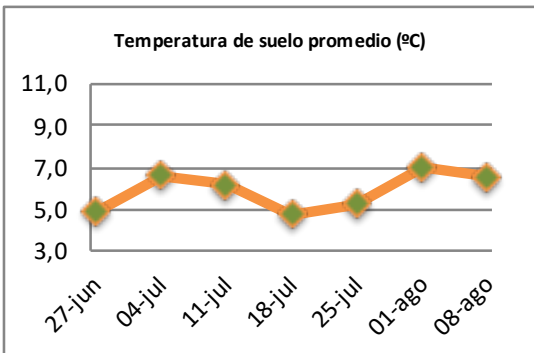

Fecha: Lunes 8 de agosto de 2022

Reporte semanal crecimiento praderas Barenbrug

Localidad	Tasa Crecimiento	Días por Hoja	Tº Suelo	Rotación (días)
Trinquicahuin	12	23	7	58
Paillaco sin riego	11	23	6,6	58
Paillaco con riego	11	23	6,6	58
Puyehue	10	26	6,6	65
Purranque	11	24	6,2	60
Los Muermos	12	23	6,3	58
Frutillar sin riego	13	23	6,4	58
Frutillar con riego	13	23	6,4	58

La próxima semana se espera una tasa de crecimiento y aparición de hojas en Puyehue y Frutillar de 9 kg MS/ha/día y 23 días/hoja. Para Trinquicahuin, Purranque, Los Muermos y Paillaco se esperan 11 kg MS/ha/día y 22 días/hoja. La temperatura de suelo alrededor de 6,4 °C