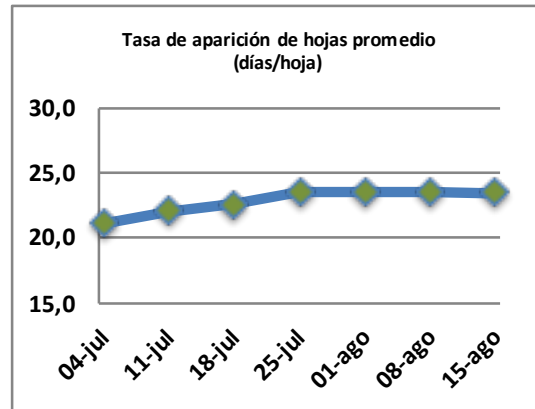

## Reporte semanal crecimiento praderas Barenbrug

Localidad	Tasa Crecimiento	Días por Hoja	Tº Suelo	Rotación (días)
Trinquichuín	12	23	8,2	58
Paillaco sin riego	11	23	7,6	58
Paillaco con riego	11	23	7,6	58
Puyehue	9	26	7,5	65
Purranque	13	24	7,8	60
Los Muermos	13	23	7,6	58
Frutillar sin riego	12	23	7,7	58
Frutillar con riego	12	23	7,7	58