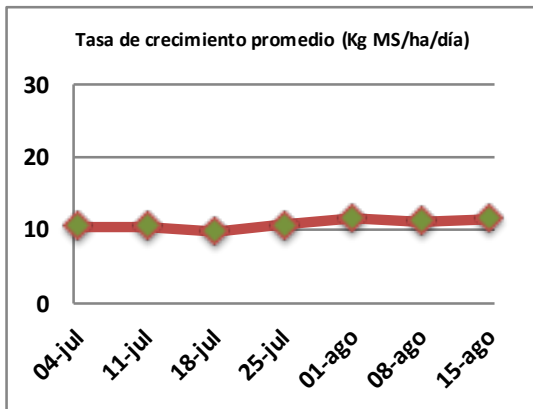

## Reporte semanal crecimiento praderas Barenbrug

Localidad	Tasa Crecimiento	Días por Hoja	Tº Suelo	Rotación (días)
Trinquichuín	12	23	8,2	58
Paillaco sin riego	11	23	7,6	58
Paillaco con riego	11	23	7,6	58
Puyehue	9	26	7,5	65
Purranque	13	24	7,8	60
Los Muermos	13	23	7,6	58
Frutillar sin riego	12	23	7,7	58
Frutillar con riego	12	23	7,7	58

La próxima semana se espera una tasa de crecimiento y aparición de hojas en Puyehue y Frutillar de 9 kg MS/ha/día y 23 días/hoja. Para Trinquichuín, Purranque, Los Muermos y Paillaco se esperan 11 kg MS/ha/día y 22 días/hoja. La temperatura de suelo alrededor de 6,8 °C