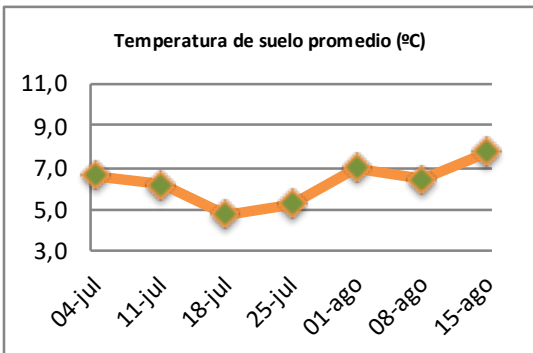

## Reporte semanal crecimiento praderas Barenbrug

Localidad	Tasa Crecimiento	Días por Hoja	Tº Suelo	Rotación (días)
Trinquichuín	12	23	8,2	58
Paillaco sin riego	11	23	7,6	58
Paillaco con riego	11	23	7,6	58
Puyehue	9	26	7,5	65
Purranque	13	24	7,8	60
Los Muermos	13	23	7,6	58
Frutillar sin riego	12	23	7,7	58
Frutillar con riego	12	23	7,7	58

La próxima semana se espera una tasa de crecimiento y aparición de hojas en Puyehue y Frutillar de 9 kg MS/ha/día y 23 días/hoja. Para Trinquichuín, Purranque, Los Muermos y Paillaco se esperan 11 kg MS/ha/día y 22 días/hoja. La temperatura de suelo alrededor de 6,8 °C