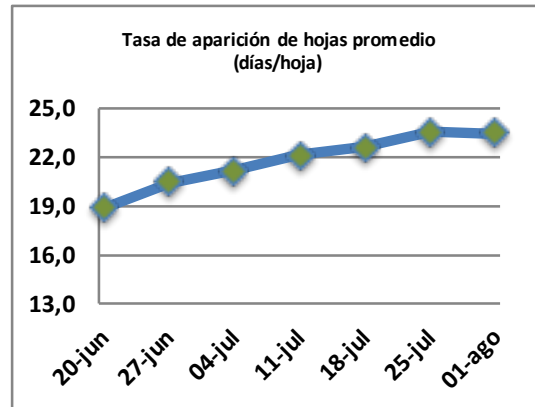

Fecha: Lunes 1 de agosto de 2022

Reporte semanal crecimiento praderas Barenbrug

| Localidad | Tasa Crecimiento | Días por Hoja | Tº Suelo | Rotación (días) |
|---------------------|------------------|---------------|----------|-----------------|
| Trinquichuín | 14 | 23 | 7 | 58 |
| Paillaco sin riego | 11 | 23 | 6,8 | 58 |
| Paillaco con riego | 11 | 23 | 6,8 | 58 |
| Puyehue | 10 | 26 | 7 | 65 |
| Purranque | 13 | 24 | 6,4 | 60 |
| Los Muermos | 11 | 23 | 7,4 | 58 |
| Frutillar sin riego | 14 | 23 | 7,3 | 58 |
| Frutillar con riego | 14 | 23 | 7,3 | 58 |

La próxima semana se espera una tasa de crecimiento y aparición de hojas en Puyehue y Frutillar de 9 kg MS/ha/día y 23 días/hoja. Para Trinquichuín, Purranque, Los Muermos y Paillaco se esperan 11 kg MS/ha/día y 22 días/hoja. La temperatura de suelo alrededor de 6,4 °C