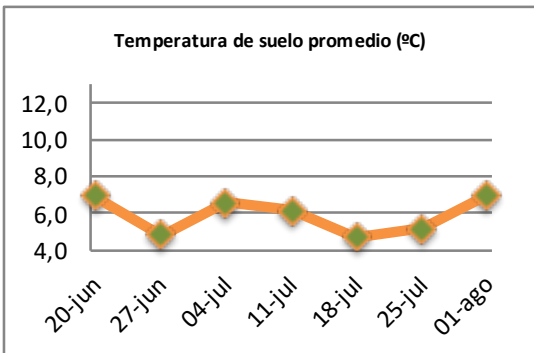

Fecha: Lunes 1 de agosto de 2022

Reporte semanal crecimiento praderas Barenbrug

| Localidad | Tasa Crecimiento | Días por Hoja | Tº Suelo | Rotación (días) |
|---------------------|------------------|---------------|----------|-----------------|
| Trinquichuín | 14 | 23 | 7 | 58 |
| Paillaco sin riego | 11 | 23 | 6,8 | 58 |
| Paillaco con riego | 11 | 23 | 6,8 | 58 |
| Puyehue | 10 | 26 | 7 | 65 |
| Purranque | 13 | 24 | 6,4 | 60 |
| Los Muermos | 11 | 23 | 7,4 | 58 |
| Frutillar sin riego | 14 | 23 | 7,3 | 58 |
| Frutillar con riego | 14 | 23 | 7,3 | 58 |

La próxima semana se espera una tasa de crecimiento y aparición de hojas en Puyehue y Frutillar de 9 kg MS/ha/día y 23 días/hoja. Para Trinquichuín, Purranque, Los Muermos y Paillaco se esperan 11 kg MS/ha/día y 22 días/hoja. La temperatura de suelo alrededor de 6,4 °C