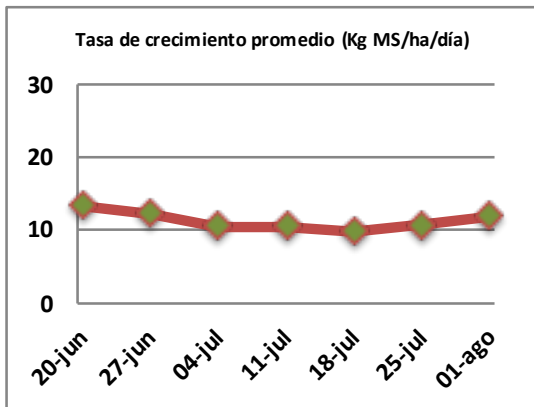

Fecha: Lunes 1 de agosto de 2022

Reporte semanal crecimiento praderas Barenbrug

| Localidad | Tasa Crecimiento | Días por Hoja | Tº Suelo | Rotación (días) |
|---------------------|------------------|---------------|----------|-----------------|
| Trinquichuín | 14 | 23 | 7 | 58 |
| Paillaco sin riego | 11 | 23 | 6,8 | 58 |
| Paillaco con riego | 11 | 23 | 6,8 | 58 |
| Puyehue | 10 | 26 | 7 | 65 |
| Purranque | 13 | 24 | 6,4 | 60 |
| Los Muermos | 11 | 23 | 7,4 | 58 |
| Frutillar sin riego | 14 | 23 | 7,3 | 58 |
| Frutillar con riego | 14 | 23 | 7,3 | 58 |

La próxima semana se espera una tasa de crecimiento y aparición de hojas en Puyehue y Frutillar de 9 kg MS/ha/día y 23 días/hoja. Para Trinquichuín, Purranque, Los Muermos y Paillaco se esperan 11 kg MS/ha/día y 22 días/hoja. La temperatura de suelo alrededor de 6,4 °C

* Todos los ensayos realizados bajo pastoreo directo. ** Calculado a 2,5 hojas.