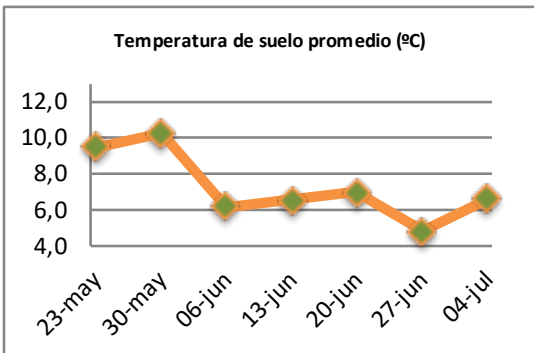

## Reporte semanal crecimiento praderas Barenbrug

Localidad	Tasa Crecimiento	Días por Hoja	Tº Suelo	Rotación (días)
Trinquicahuin	13	20	6,4	50
Paillaco sin riego	12	21	7,2	53
Paillaco con riego	12	21	7,2	53
Puyehue	8	23	6,5	58
Purranque	12	20	6	50
Los Muermos	10	21	6,4	53
Frutillar sin riego	9	21	6,5	53
Frutillar con riego	9	21	6,5	53

La próxima semana se espera una tasa de crecimiento y aparición de hojas en Puyehue y Frutillar de 10 kg MS/ha/día y 22 días/hoja. Para Trinquicahuin, Purranque, Los Muermos y Paillaco se esperan 12 kg MS/ha/día y 21 días/hoja. La temperatura de suelo alrededor de 6,4 °C