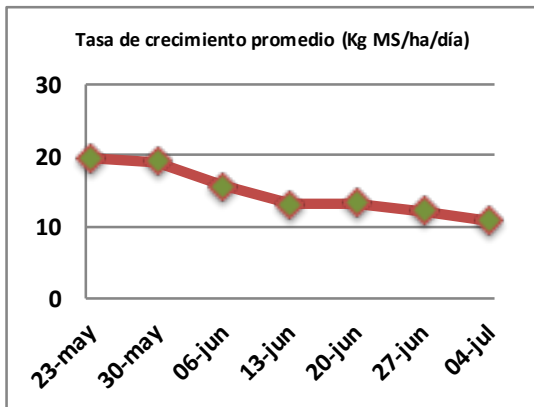

## Reporte semanal crecimiento praderas Barenbrug

Localidad	Tasa Crecimiento	Días por Hoja	Tº Suelo	Rotación (días)
Trinquicahuin	13	20	6,4	50
Paillaco sin riego	12	21	7,2	53
Paillaco con riego	12	21	7,2	53
Puyehue	8	23	6,5	58
Purranque	12	20	6	50
Los Muermos	10	21	6,4	53
Frutillar sin riego	9	21	6,5	53
Frutillar con riego	9	21	6,5	53

La próxima semana se espera una tasa de crecimiento y aparición de hojas en Puyehue y Frutillar de 10 kg MS/ha/día y 22 días/hoja. Para Trinquicahuin, Purranque, Los Muermos y Paillaco se esperan 12 kg MS/ha/día y 21 días/hoja. La temperatura de suelo alrededor de 6,4 °C