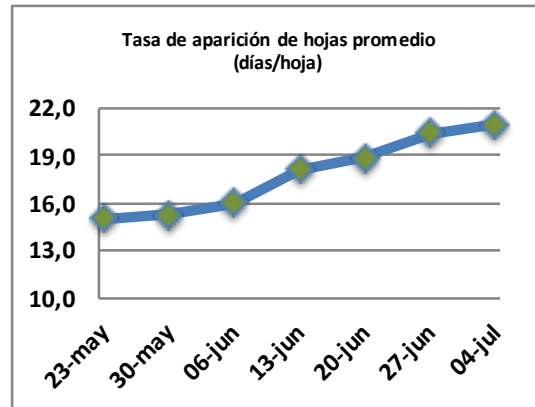

## Reporte semanal crecimiento praderas Barenbrug

Localidad	Tasa Crecimiento	Días por Hoja	Tº Suelo	Rotación (días)
Trinquicahuin	13	20	6,4	50
Paillaco sin riego	12	21	7,2	53
Paillaco con riego	12	21	7,2	53
Puyehue	8	23	6,5	58
Purranque	12	20	6	50
Los Muermos	10	21	6,4	53
Frutillar sin riego	9	21	6,5	53
Frutillar con riego	9	21	6,5	53