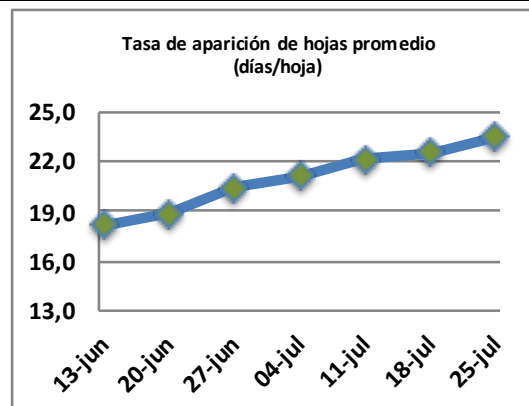

Fecha: Lunes 25 de julio de 2022

Reporte semanal crecimiento praderas Barenbrug

Localidad	Tasa Crecimiento	Días por Hoja	Tº Suelo	Rotación (días)
Trinquichuín	13	23	5,1	58
Paillaco sin riego	11	23	5,3	58
Paillaco con riego	11	23	5,3	58
Puyehue	9	26	5	65
Purranque	12	24	4,8	60
Los Muermos	10	23	5,3	58
Frutillar sin riego	11	23	5,4	58
Frutillar con riego	11	23	5,4	58

La próxima semana se espera una tasa de crecimiento y aparición de hojas en Puyehue y Frutillar de 9 kg MS/ha/día y 23 días/hoja. Para Trinquichuín, Purranque, Los Muermos y Paillaco se esperan 11 kg MS/ha/día y 22 días/hoja. La temperatura de suelo alrededor de 5,5 °C