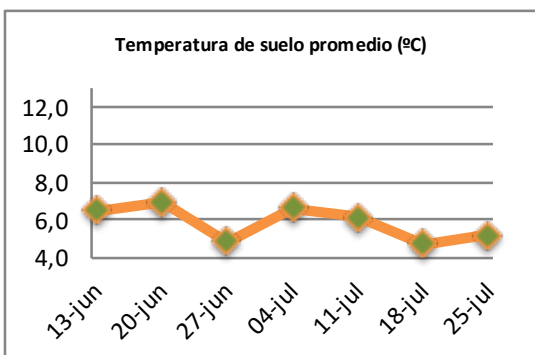

Fecha: Lunes 25 de julio de 2022

Reporte semanal crecimiento praderas Barenbrug

Localidad	Tasa Crecimiento	Días por Hoja	Tº Suelo	Rotación (días)
Trinquichuín	13	23	5,1	58
Paillaco sin riego	11	23	5,3	58
Paillaco con riego	11	23	5,3	58
Puyehue	9	26	5	65
Purranque	12	24	4,8	60
Los Muermos	10	23	5,3	58
Frutillar sin riego	11	23	5,4	58
Frutillar con riego	11	23	5,4	58

La próxima semana se espera una tasa de crecimiento y aparición de hojas en Puyehue y Frutillar de 9 kg MS/ha/día y 23 días/hoja. Para Trinquichuín, Purranque, Los Muermos y Paillaco se esperan 11 kg MS/ha/día y 22 días/hoja. La temperatura de suelo alrededor de 5,5 °C