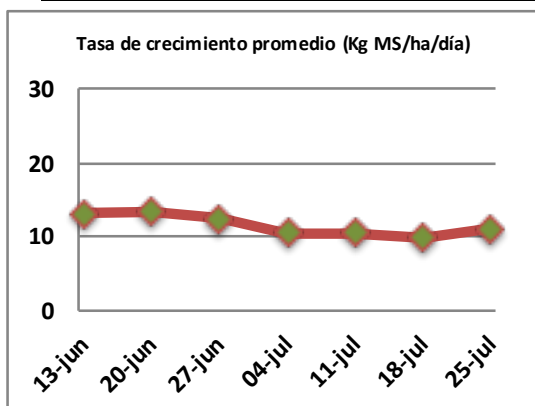

Fecha: Lunes 25 de julio de 2022

Reporte semanal crecimiento praderas Barenbrug

Localidad	Tasa Crecimiento	Días por Hoja	Tº Suelo	Rotación (días)
Trinquichuín	13	23	5,1	58
Paillaco sin riego	11	23	5,3	58
Paillaco con riego	11	23	5,3	58
Puyehue	9	26	5	65
Purranque	12	24	4,8	60
Los Muermos	10	23	5,3	58
Frutillar sin riego	11	23	5,4	58
Frutillar con riego	11	23	5,4	58

La próxima semana se espera una tasa de crecimiento y aparición de hojas en Puyehue y Frutillar de 9 kg MS/ha/día y 23 días/hoja. Para Trinquichuín, Purranque, Los Muermos y Paillaco se esperan 11 kg MS/ha/día y 22 días/hoja. La temperatura de suelo alrededor de 5,5 °C

* Todos los ensayos realizados bajo pastoreo directo. ** Calculado a 2,5 hojas.