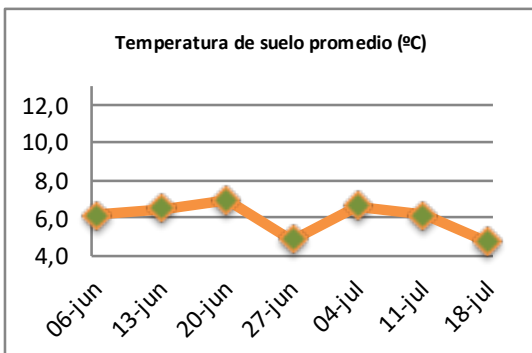

## Reporte semanal crecimiento praderas Barenbrug

Localidad	Tasa Crecimiento	Días por Hoja	Tº Suelo	Rotación (días)
Trinquicahuin	12	22	4,8	55
Paillaco sin riego	11	22	5	55
Paillaco con riego	11	22	5	55
Puyehue	7	25	4,8	63
Purranque	11	23	4	58
Los Muermos	8	22	4,8	55
Frutillar sin riego	11	22	4,7	55
Frutillar con riego	11	22	4,7	55

La próxima semana se espera una tasa de crecimiento y aparición de hojas en Puyehue y Frutillar de 9 kg MS/ha/día y 23 días/hoja. Para Trinquicahuin, Purranque, Los Muermos y Paillaco se esperan 11 kg MS/ha/día y 22 días/hoja. La temperatura de suelo alrededor de 5,3 °C