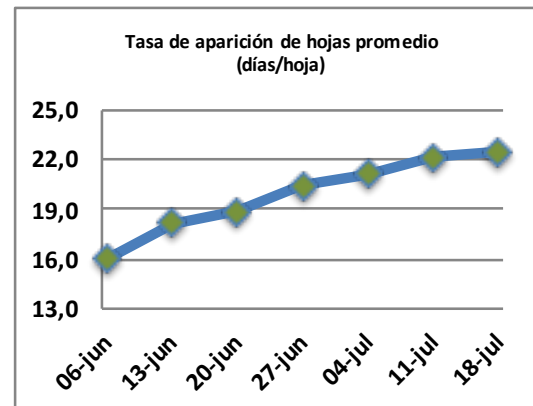

## Reporte semanal crecimiento praderas Barenbrug

Localidad	Tasa Crecimiento	Días por Hoja	Tº Suelo	Rotación (días)
Trinquicahuin	12	22	4,8	55
Paillaco sin riego	11	22	5	55
Paillaco con riego	11	22	5	55
Puyehue	7	25	4,8	63
Purranque	11	23	4	58
Los Muermos	8	22	4,8	55
Frutillar sin riego	11	22	4,7	55
Frutillar con riego	11	22	4,7	55