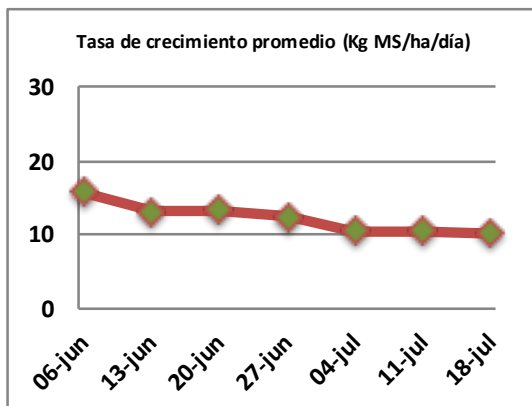

## Reporte semanal crecimiento praderas Barenbrug

Localidad	Tasa Crecimiento	Días por Hoja	Tº Suelo	Rotación (días)
Trinquicahuin	12	22	4,8	55
Paillaco sin riego	11	22	5	55
Paillaco con riego	11	22	5	55
Puyehue	7	25	4,8	63
Purranque	11	23	4	58
Los Muermos	8	22	4,8	55
Frutillar sin riego	11	22	4,7	55
Frutillar con riego	11	22	4,7	55

La próxima semana se espera una tasa de crecimiento y aparición de hojas en Puyehue y Frutillar de 9 kg MS/ha/día y 23 días/hoja. Para Trinquicahuin, Purranque, Los Muermos y Paillaco se esperan 11 kg MS/ha/día y 22 días/hoja. La temperatura de suelo alrededor de 5,3 °C