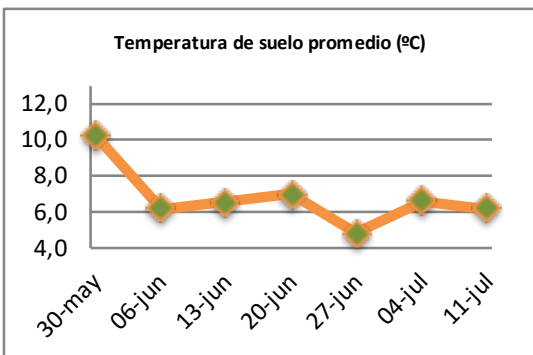

Fecha: Lunes 11 de julio de 2022

Reporte semanal crecimiento praderas Barenbrug

Localidad	Tasa Crecimiento	Días por Hoja	Tº Suelo	Rotación (días)
Trinquicahuin	13	21	6,2	53
Paillaco sin riego	11	22	6	55
Paillaco con riego	11	22	6	55
Puyehue	8	24	5,8	60
Purranque	13	21	6,3	53
Los Muermos	9	22	6,4	55
Frutillar sin riego	11	22	6,3	55
Frutillar con riego	11	22	6,3	55

La próxima semana se espera una tasa de crecimiento y aparición de hojas en Puyehue y Frutillar de 10 kg MS/ha/día y 22 días/hoja. Para Trinquicahuin, Purranque, Los Muermos y Paillaco se esperan 12 kg MS/ha/día y 21 días/hoja. La temperatura de suelo alrededor de 6,4 °C