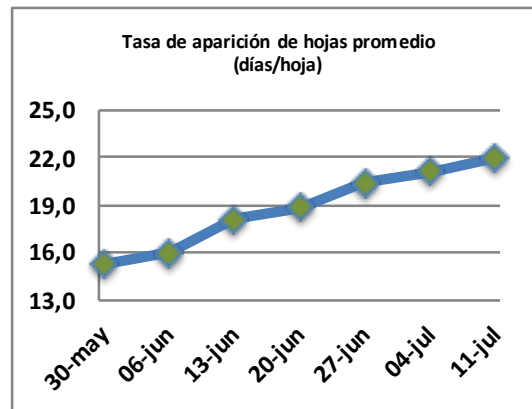

Fecha: Lunes 11 de julio de 2022

Reporte semanal crecimiento praderas Barenbrug

Localidad	Tasa Crecimiento	Días por Hoja	Tº Suelo	Rotación (días)
Trinquicahuin	13	21	6,2	53
Paillaco sin riego	11	22	6	55
Paillaco con riego	11	22	6	55
Puyehue	8	24	5,8	60
Purranque	13	21	6,3	53
Los Muermos	9	22	6,4	55
Frutillar sin riego	11	22	6,3	55
Frutillar con riego	11	22	6,3	55

La próxima semana se espera una tasa de crecimiento y aparición de hojas en Puyehue y Frutillar de 10 kg MS/ha/día y 22 días/hoja. Para Trinquicahuin, Purranque, Los Muermos y Paillaco se esperan 12 kg MS/ha/día y 21 días/hoja. La temperatura de suelo alrededor de 6,4 °C