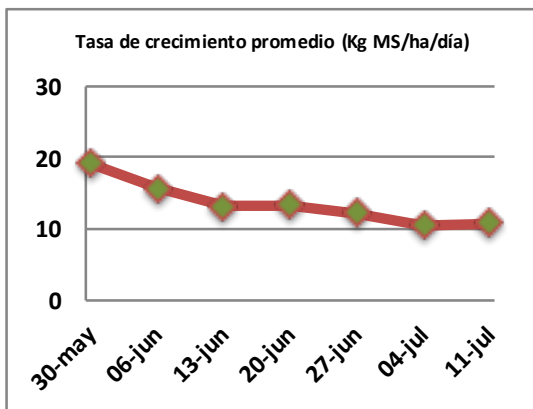

Fecha: Lunes 11 de julio de 2022

Reporte semanal crecimiento praderas Barenbrug

Localidad	Tasa Crecimiento	Días por Hoja	Tº Suelo	Rotación (días)
Trinquicahuin	13	21	6,2	53
Paillaco sin riego	11	22	6	55
Paillaco con riego	11	22	6	55
Puyehue	8	24	5,8	60
Purranque	13	21	6,3	53
Los Muermos	9	22	6,4	55
Frutillar sin riego	11	22	6,3	55
Frutillar con riego	11	22	6,3	55

La próxima semana se espera una tasa de crecimiento y aparición de hojas en Puyehue y Frutillar de 10 kg MS/ha/día y 22 días/hoja. Para Trinquicahuin, Purranque, Los Muermos y Paillaco se esperan 12 kg MS/ha/día y 21 días/hoja. La temperatura de suelo alrededor de 6,4 °C

* Todos los ensayos realizados bajo pastoreo directo. ** Calculado a 2,5 hojas.