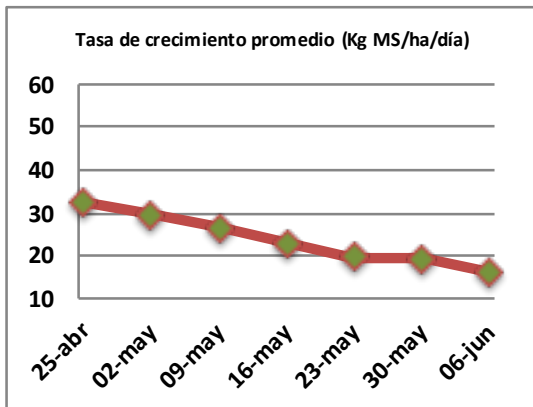

Fecha: Lunes 6 de junio de 2022

Reporte semanal crecimiento praderas Barenbrug

Localidad	Tasa Crecimiento	Días por Hoja	Tº Suelo	Rotación (días)
Trinquicahuin	19	15	6	38
Paillaco sin riego	16	16	6,5	40
Paillaco con riego	14	16	6,5	40
Puyehue	15	17	6	43
Purranque	18	15	5,3	38
Los Muermos	15	16	6,5	40
Frutillar sin riego	16	16	6,3	40
Frutillar con riego	17	16	6,3	40

La próxima semana se espera una tasa de crecimiento y aparición de hojas en Puyehue y Frutillar de 15 kg MS/ha/día y 17 días/hoja. Para Trinquicahuin, Purranque, Los Muermos y Paillaco se esperan 18 kg MS/ha/día y 16 días/hoja. La temperatura de suelo alrededor de 7,6 °C

* Todos los ensayos realizados bajo pastoreo directo. ** Calculado a 2,5 hojas.