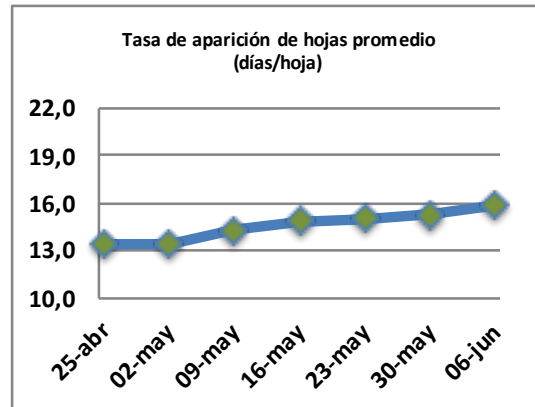

Fecha: Lunes 6 de junio de 2022

Reporte semanal crecimiento praderas Barenbrug

Localidad	Tasa Crecimiento	Días por Hoja	Tº Suelo	Rotación (días)
Trinquicahuin	19	15	6	38
Paillaco sin riego	16	16	6,5	40
Paillaco con riego	14	16	6,5	40
Puyehue	15	17	6	43
Purranque	18	15	5,3	38
Los Muermos	15	16	6,5	40
Frutillar sin riego	16	16	6,3	40
Frutillar con riego	17	16	6,3	40

La próxima semana se espera una tasa de crecimiento y aparición de hojas en Puyehue y Frutillar de 15 kg MS/ha/día y 17 días/hoja. Para Trinquicahuin, Purranque, Los Muermos y Paillaco se esperan 18 kg MS/ha/día y 16 días/hoja. La temperatura de suelo alrededor de 7,6 °C