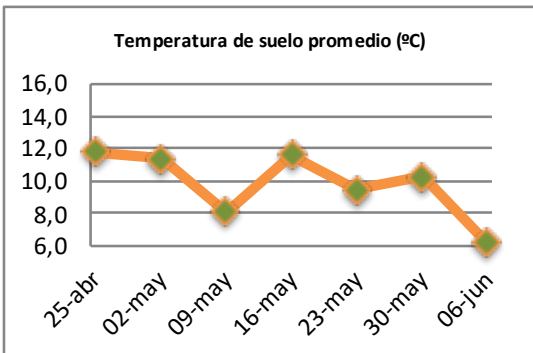

Fecha: Lunes 6 de junio de 2022

Reporte semanal crecimiento praderas Barenbrug

Localidad	Tasa Crecimiento	Días por Hoja	Tº Suelo	Rotación (días)
Trinquicahuin	19	15	6	38
Paillaco sin riego	16	16	6,5	40
Paillaco con riego	14	16	6,5	40
Puyehue	15	17	6	43
Purranque	18	15	5,3	38
Los Muermos	15	16	6,5	40
Frutillar sin riego	16	16	6,3	40
Frutillar con riego	17	16	6,3	40

La próxima semana se espera una tasa de crecimiento y aparición de hojas en Puyehue y Frutillar de 15 kg MS/ha/día y 17 días/hoja. Para Trinquicahuin, Purranque, Los Muermos y Paillaco se esperan 18 kg MS/ha/día y 16 días/hoja. La temperatura de suelo alrededor de 7,6 °C