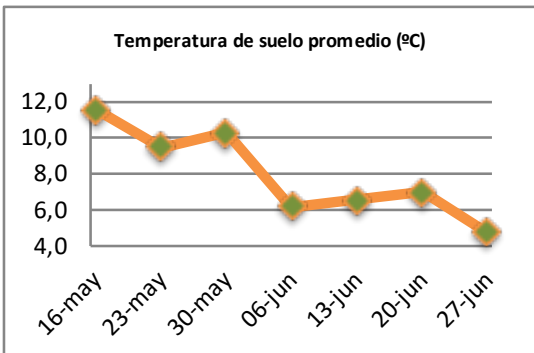

Fecha: Lunes 27 de junio de 2022

Reporte semanal crecimiento praderas Barenbrug

Localidad	Tasa Crecimiento	Días por Hoja	Tº Suelo	Rotación (días)
Trinquichuín	14	20	4	50
Paillaco sin riego	13	20	5,6	50
Paillaco con riego	13	20	5,6	50
Puyehue	9	22	5,4	55
Purranque	14	20	3,6	50
Los Muermos	12	21	4,5	53
Frutillar sin riego	13	20	4,6	50
Frutillar con riego	13	20	4,6	50

La próxima semana se espera una tasa de crecimiento y aparición de hojas en Puyehue y Frutillar de 11 kg MS/ha/día y 21 días/hoja. Para Trinquichuín, Purranque, Los Muermos y Paillaco se esperan 13 kg MS/ha/día y 20 días/hoja. La temperatura de suelo alrededor de 5,2 °C