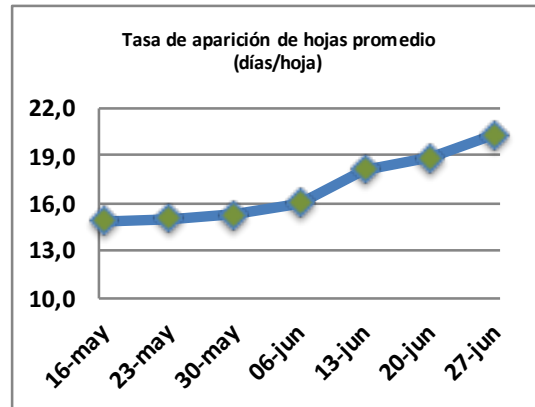

Fecha: Lunes 27 de junio de 2022

Reporte semanal crecimiento praderas Barenbrug

Localidad	Tasa Crecimiento	Días por Hoja	Tº Suelo	Rotación (días)
Trinquichuín	14	20	4	50
Paillaco sin riego	13	20	5,6	50
Paillaco con riego	13	20	5,6	50
Puyehue	9	22	5,4	55
Purranque	14	20	3,6	50
Los Muermos	12	21	4,5	53
Frutillar sin riego	13	20	4,6	50
Frutillar con riego	13	20	4,6	50

La próxima semana se espera una tasa de crecimiento y aparición de hojas en Puyehue y Frutillar de 11 kg MS/ha/día y 21 días/hoja. Para Trinquichuín, Purranque, Los Muermos y Paillaco se esperan 13 kg MS/ha/día y 20 días/hoja. La temperatura de suelo alrededor de 5,2 °C