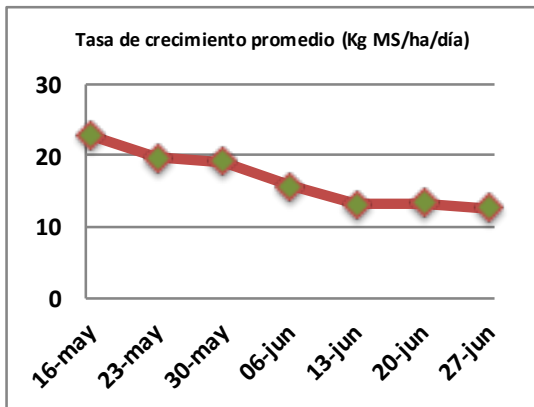

Fecha: Lunes 27 de junio de 2022

Reporte semanal crecimiento praderas Barenbrug

Localidad	Tasa Crecimiento	Días por Hoja	Tº Suelo	Rotación (días)
Trinquichuín	14	20	4	50
Paillaco sin riego	13	20	5,6	50
Paillaco con riego	13	20	5,6	50
Puyehue	9	22	5,4	55
Purranque	14	20	3,6	50
Los Muermos	12	21	4,5	53
Frutillar sin riego	13	20	4,6	50
Frutillar con riego	13	20	4,6	50

La próxima semana se espera una tasa de crecimiento y aparición de hojas en Puyehue y Frutillar de 11 kg MS/ha/día y 21 días/hoja. Para Trinquichuín, Purranque, Los Muermos y Paillaco se esperan 13 kg MS/ha/día y 20 días/hoja. La temperatura de suelo alrededor de 5,2 °C

* Todos los ensayos realizados bajo pastoreo directo. ** Calculado a 2,5 hojas.