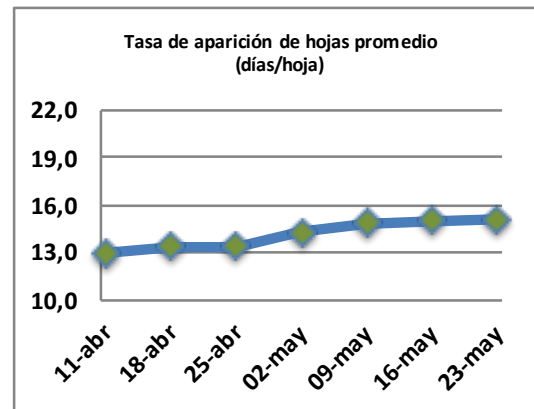

Fecha: Lunes 23 de mayo de 2022

Reporte semanal crecimiento praderas Barenbrug

Localidad	Tasa Crecimiento	Días por Hoja	Tº Suelo	Rotación (días)
Trinquicahuin	24	14	10,3	35
Paillaco sin riego	20	15	10,4	38
Paillaco con riego	18	15	10,4	38
Puyehue	18	16	10,5	40
Purranque	24	15	9,8	38
Los Muermos	18	16	10,2	40
Frutillar sin riego	17	15	10,3	38
Frutillar con riego	18	15	10,3	38

La próxima semana se espera una tasa de crecimiento y aparición de hojas en Puyehue y Frutillar de 18 kg MS/ha/día y 16 días/hoja. Para Trinquicahuin, Purranque, Los Muermos y Paillaco se esperan 20 kg MS/ha/día y 15 días/hoja. La temperatura de suelo alrededor de 9,2 °C