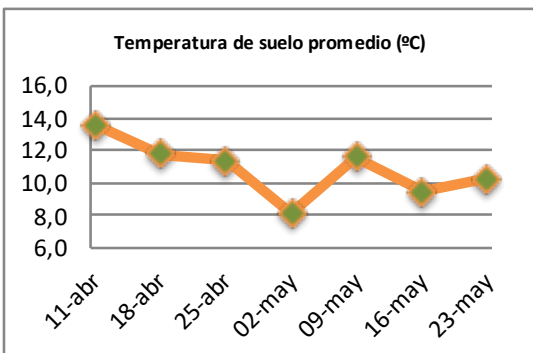

Fecha: Lunes 23 de mayo de 2022

Reporte semanal crecimiento praderas Barenbrug

Localidad	Tasa Crecimiento	Días por Hoja	Tº Suelo	Rotación (días)
Trinquicahuin	24	14	10,3	35
Paillaco sin riego	20	15	10,4	38
Paillaco con riego	18	15	10,4	38
Puyehue	18	16	10,5	40
Purranque	24	15	9,8	38
Los Muermos	18	16	10,2	40
Frutillar sin riego	17	15	10,3	38
Frutillar con riego	18	15	10,3	38

La próxima semana se espera una tasa de crecimiento y aparición de hojas en Puyehue y Frutillar de 18 kg MS/ha/día y 16 días/hoja. Para Trinquicahuin, Purranque, Los Muermos y Paillaco se esperan 20 kg MS/ha/día y 15 días/hoja. La temperatura de suelo alrededor de 9,2 °C

* Todos los ensayos realizados bajo pastoreo directo. ** Calculado a 2,5 hojas.