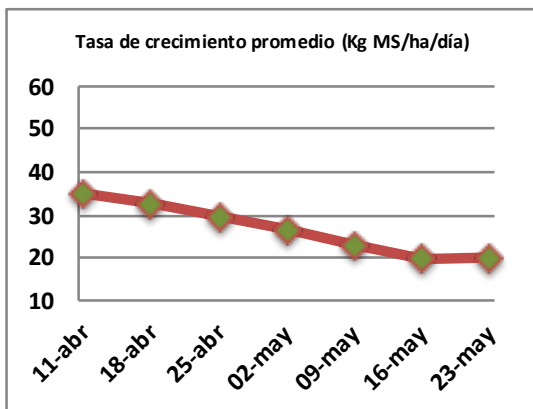

Fecha: Lunes 23 de mayo de 2022

Reporte semanal crecimiento praderas Barenbrug

Localidad	Tasa Crecimiento	Días por Hoja	Tº Suelo	Rotación (días)
Trinquicahuin	24	14	10,3	35
Paillaco sin riego	20	15	10,4	38
Paillaco con riego	18	15	10,4	38
Puyehue	18	16	10,5	40
Purranque	24	15	9,8	38
Los Muermos	18	16	10,2	40
Frutillar sin riego	17	15	10,3	38
Frutillar con riego	18	15	10,3	38

La próxima semana se espera una tasa de crecimiento y aparición de hojas en Puyehue y Frutillar de 18 kg MS/ha/día y 16 días/hoja. Para Trinquicahuin, Purranque, Los Muermos y Paillaco se esperan 20 kg MS/ha/día y 15 días/hoja. La temperatura de suelo alrededor de 9,2 °C

* Todos los ensayos realizados bajo pastoreo directo. ** Calculado a 2,5 hojas.