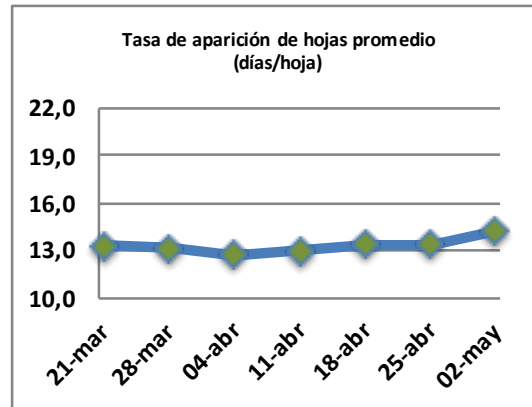

Fecha: Lunes 2 de mayo de 2022

Reporte semanal crecimiento praderas Barenbrug

Localidad	Tasa Crecimiento	Días por Hoja	Tº Suelo	Rotación (días)
Trinquichuín	27	14	8,4	35
Paillaco sin riego	29	14	8,4	35
Paillaco con riego	30	14	8,4	35
Puyehue	23	15	8,4	38
Purranque	29	14	7,4	35
Los Muermos	23	15	8,2	38
Frutillar sin riego	26	14	8,1	35
Frutillar con riego	26	14	8,1	35

La próxima semana se espera una tasa de crecimiento y aparición de hojas en Puyehue y Frutillar de 21 kg MS/ha/día y 15 días/hoja. Para Trinquichuín, Purranque, Los Muermos y Paillaco se esperan 24 kg MS/ha/día y 14 días/hoja. La temperatura de suelo alrededor de 8,7 °C