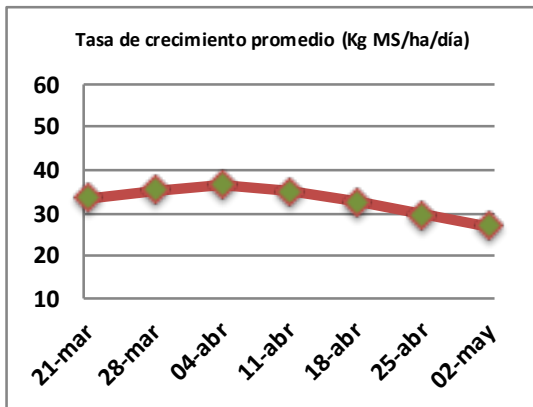

Fecha: Lunes 2 de mayo de 2022

Reporte semanal crecimiento praderas Barenbrug

Localidad	Tasa Crecimiento	Días por Hoja	Tº Suelo	Rotación (días)
Trinquichuín	27	14	8,4	35
Paillaco sin riego	29	14	8,4	35
Paillaco con riego	30	14	8,4	35
Puyehue	23	15	8,4	38
Purranque	29	14	7,4	35
Los Muermos	23	15	8,2	38
Frutillar sin riego	26	14	8,1	35
Frutillar con riego	26	14	8,1	35

La próxima semana se espera una tasa de crecimiento y aparición de hojas en Puyehue y Frutillar de 21 kg MS/ha/día y 15 días/hoja. Para Trinquichuín, Purranque, Los Muermos y Paillaco se esperan 24 kg MS/ha/día y 14 días/hoja. La temperatura de suelo alrededor de 8,7 °C

* Todos los ensayos realizados bajo pastoreo directo. ** Calculado a 2,5 hojas.