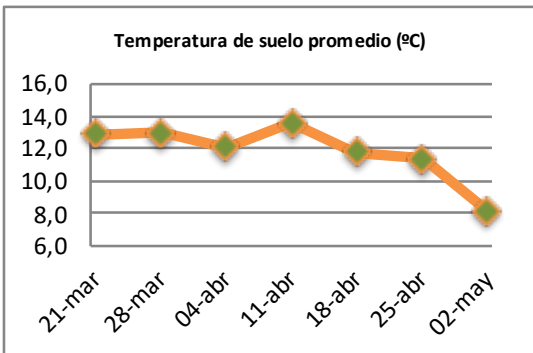

Fecha: Lunes 2 de mayo de 2022

Reporte semanal crecimiento praderas Barenbrug

Localidad	Tasa Crecimiento	Días por Hoja	Tº Suelo	Rotación (días)
Trinquichuín	27	14	8,4	35
Paillaco sin riego	29	14	8,4	35
Paillaco con riego	30	14	8,4	35
Puyehue	23	15	8,4	38
Purranque	29	14	7,4	35
Los Muermos	23	15	8,2	38
Frutillar sin riego	26	14	8,1	35
Frutillar con riego	26	14	8,1	35

La próxima semana se espera una tasa de crecimiento y aparición de hojas en Puyehue y Frutillar de 21 kg MS/ha/día y 15 días/hoja. Para Trinquichuín, Purranque, Los Muermos y Paillaco se esperan 24 kg MS/ha/día y 14 días/hoja. La temperatura de suelo alrededor de 8,7 °C

* Todos los ensayos realizados bajo pastoreo directo. ** Calculado a 2,5 hojas.