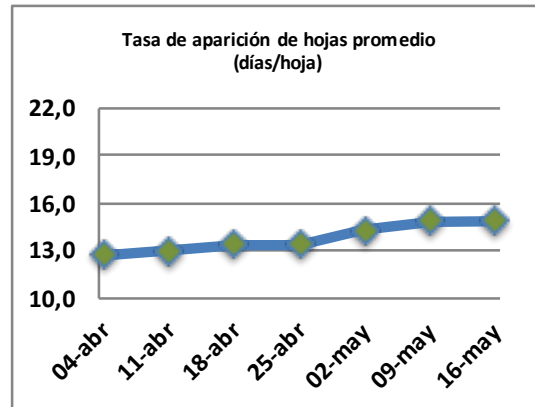

Fecha: Lunes 16 de mayo de 2022

Reporte semanal crecimiento praderas Barenbrug

Localidad	Tasa Crecimiento	Días por Hoja	Tº Suelo	Rotación (días)
Trinquichuín	25	14	9,4	35
Paillaco sin riego	21	15	9,8	38
Paillaco con riego	20	15	9,8	38
Puyehue	18	16	9,9	40
Purranque	23	14	8,3	35
Los Muermos	20	15	9,5	38
Frutillar sin riego	16	15	9,6	38
Frutillar con riego	16	15	9,6	38

La próxima semana se espera una tasa de crecimiento y aparición de hojas en Puyehue y Frutillar de 18 kg MS/ha/día y 16 días/hoja. Para Trinquichuín, Purranque, Los Muermos y Paillaco se esperan 20 kg MS/ha/día y 15 días/hoja. La temperatura de suelo alrededor de 8,9 °C