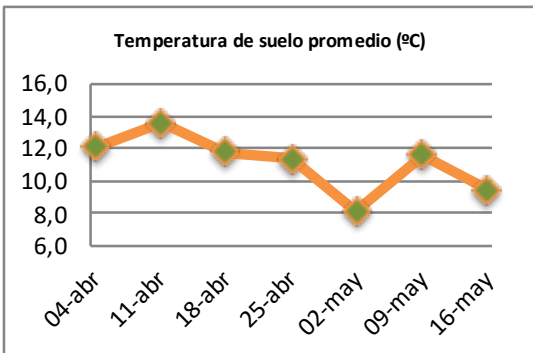

Fecha: Lunes 16 de mayo de 2022

Reporte semanal crecimiento praderas Barenbrug

Localidad	Tasa Crecimiento	Días por Hoja	Tº Suelo	Rotación (días)
Trinquichuín	25	14	9,4	35
Paillaco sin riego	21	15	9,8	38
Paillaco con riego	20	15	9,8	38
Puyehue	18	16	9,9	40
Purranque	23	14	8,3	35
Los Muermos	20	15	9,5	38
Frutillar sin riego	16	15	9,6	38
Frutillar con riego	16	15	9,6	38

La próxima semana se espera una tasa de crecimiento y aparición de hojas en Puyehue y Frutillar de 18 kg MS/ha/día y 16 días/hoja. Para Trinquichuín, Purranque, Los Muermos y Paillaco se esperan 20 kg MS/ha/día y 15 días/hoja. La temperatura de suelo alrededor de 8,9 °C

* Todos los ensayos realizados bajo pastoreo directo. ** Calculado a 2,5 hojas.