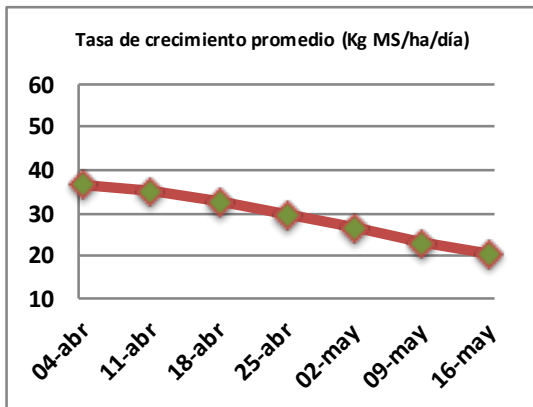

Fecha: Lunes 16 de mayo de 2022

Reporte semanal crecimiento praderas Barenbrug

Localidad	Tasa Crecimiento	Días por Hoja	Tº Suelo	Rotación (días)
Trinquichuín	25	14	9,4	35
Paillaco sin riego	21	15	9,8	38
Paillaco con riego	20	15	9,8	38
Puyehue	18	16	9,9	40
Purranque	23	14	8,3	35
Los Muermos	20	15	9,5	38
Frutillar sin riego	16	15	9,6	38
Frutillar con riego	16	15	9,6	38

La próxima semana se espera una tasa de crecimiento y aparición de hojas en Puyehue y Frutillar de 18 kg MS/ha/día y 16 días/hoja. Para Trinquichuín, Purranque, Los Muermos y Paillaco se esperan 20 kg MS/ha/día y 15 días/hoja. La temperatura de suelo alrededor de 8,9 °C

* Todos los ensayos realizados bajo pastoreo directo. ** Calculado a 2,5 hojas.