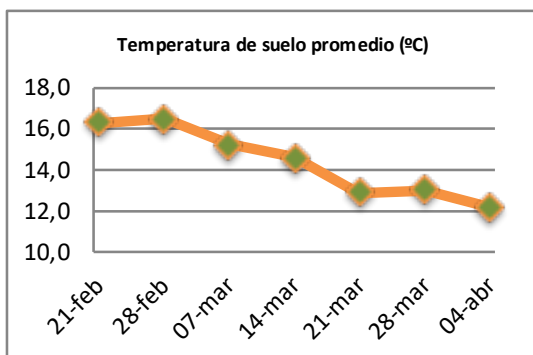

Fecha: Lunes 4 de abril de 2022

Reporte semanal crecimiento praderas Barenbrug

Localidad	Tasa Crecimiento	Días por Hoja	Tº Suelo	Rotación (días)
Trinquicahuin	37	13	12,8	33
Paillaco sin riego	34	14	11,6	35
Paillaco con riego	52	11	11,6	28
Puyehue	33	13	12,2	33
Purranque	36	13	11,6	33
Los Muermos	30	14	12,4	35
Frutillar sin riego	34	13	12,6	33
Frutillar con riego	49	11	12,6	28

La próxima semana se espera una tasa de crecimiento y aparición de hojas en Puyehue y Frutillar de 32 kg MS/ha/día y 13 días/hoja. Para Trinquicahuin, Purranque, Los Muermos y Paillaco se esperan 37 kg MS/ha/día y 13 días/hoja. La temperatura de suelo alrededor de 12,4 °C