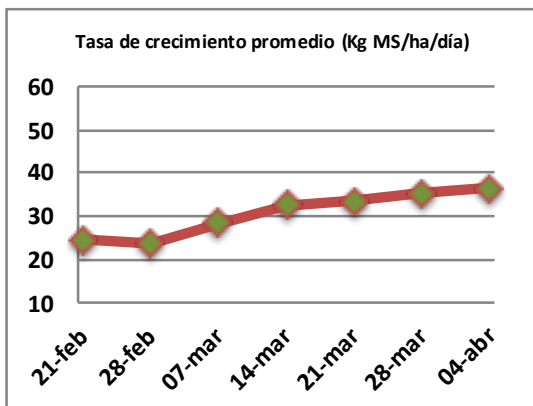

Fecha: Lunes 4 de abril de 2022

Reporte semanal crecimiento praderas Barenbrug

Localidad	Tasa Crecimiento	Días por Hoja	Tº Suelo	Rotación (días)
Trinquicahuin	37	13	12,8	33
Paillaco sin riego	34	14	11,6	35
Paillaco con riego	52	11	11,6	28
Puyehue	33	13	12,2	33
Purranque	36	13	11,6	33
Los Muermos	30	14	12,4	35
Frutillar sin riego	34	13	12,6	33
Frutillar con riego	49	11	12,6	28

La próxima semana se espera una tasa de crecimiento y aparición de hojas en Puyehue y Frutillar de 32 kg MS/ha/día y 13 días/hoja. Para Trinquicahuin, Purranque, Los Muermos y Paillaco se esperan 37 kg MS/ha/día y 13 días/hoja. La temperatura de suelo alrededor de 12,4 °C

* Todos los ensayos realizados bajo pastoreo directo. ** Calculado a 2,5 hojas.