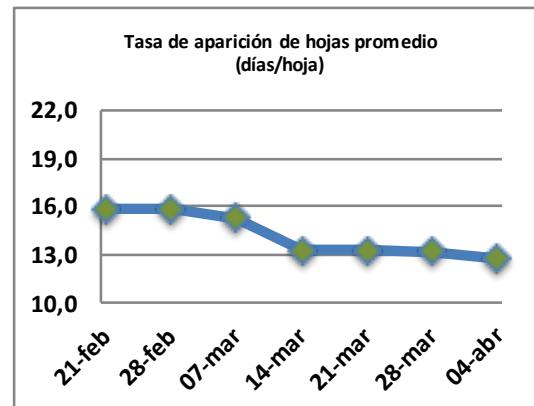

Fecha: Lunes 4 de abril de 2022

Reporte semanal crecimiento praderas Barenbrug

Localidad	Tasa Crecimiento	Días por Hoja	Tº Suelo	Rotación (días)
Trinquicahuin	37	13	12,8	33
Paillaco sin riego	34	14	11,6	35
Paillaco con riego	52	11	11,6	28
Puyehue	33	13	12,2	33
Purranque	36	13	11,6	33
Los Muermos	30	14	12,4	35
Frutillar sin riego	34	13	12,6	33
Frutillar con riego	49	11	12,6	28

La próxima semana se espera una tasa de crecimiento y aparición de hojas en Puyehue y Frutillar de 32 kg MS/ha/día y 13 días/hoja. Para Trinquicahuin, Purranque, Los Muermos y Paillaco se esperan 37 kg MS/ha/día y 13 días/hoja. La temperatura de suelo alrededor de 12,4 °C