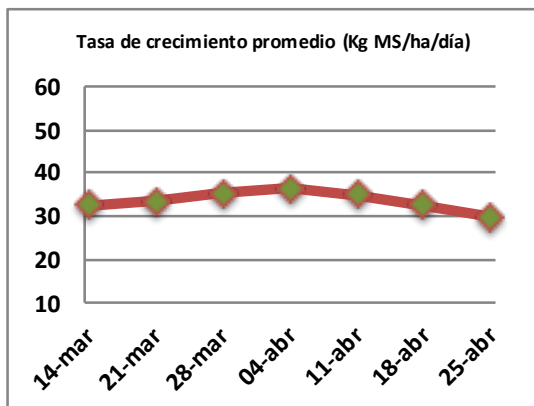

Fecha: Lunes 25 de abril de 2022

Reporte semanal crecimiento praderas Barenbrug

Localidad	Tasa Crecimiento	Días por Hoja	Tº Suelo	Rotación (días)
Trinquicahuin	31	13	12,2	33
Paillaco sin riego	33	14	11,2	35
Paillaco con riego	35	14	11,2	35
Puyehue	24	14	11	35
Purranque	32	13	11,5	33
Los Muermos	26	14	11,8	35
Frutillar sin riego	28	13	11,6	33
Frutillar con riego	31	12	11,6	30

La próxima semana se espera una tasa de crecimiento y aparición de hojas en Puyehue y Frutillar de 25 kg MS/ha/día y 14 días/hoja. Para Trinquicahuin, Purranque, Los Muermos y Paillaco se esperan 29 kg MS/ha/día y 14 días/hoja. La temperatura de suelo alrededor de 11,4 °C

* Todos los ensayos realizados bajo pastoreo directo. ** Calculado a 2,5 hojas.