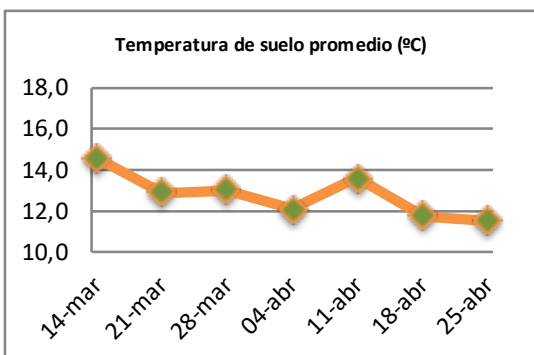

Fecha: Lunes 25 de abril de 2022

Reporte semanal crecimiento praderas Barenbrug

Localidad	Tasa Crecimiento	Días por Hoja	Tº Suelo	Rotación (días)
Trinquicahuin	31	13	12,2	33
Paillaco sin riego	33	14	11,2	35
Paillaco con riego	35	14	11,2	35
Puyehue	24	14	11	35
Purranque	32	13	11,5	33
Los Muermos	26	14	11,8	35
Frutillar sin riego	28	13	11,6	33
Frutillar con riego	31	12	11,6	30

La próxima semana se espera una tasa de crecimiento y aparición de hojas en Puyehue y Frutillar de 25 kg MS/ha/día y 14 días/hoja. Para Trinquicahuin, Purranque, Los Muermos y Paillaco se esperan 29 kg MS/ha/día y 14 días/hoja. La temperatura de suelo alrededor de 11,4 °C

* Todos los ensayos realizados bajo pastoreo directo. ** Calculado a 2,5 hojas.