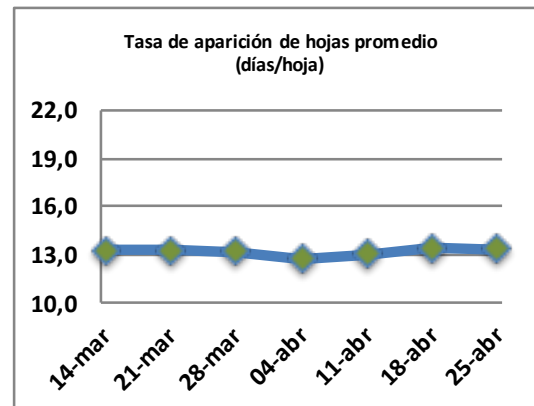

Fecha: Lunes 25 de abril de 2022

Reporte semanal crecimiento praderas Barenbrug

Localidad	Tasa Crecimiento	Días por Hoja	Tº Suelo	Rotación (días)
Trinquicahuin	31	13	12,2	33
Paillaco sin riego	33	14	11,2	35
Paillaco con riego	35	14	11,2	35
Puyehue	24	14	11	35
Purranque	32	13	11,5	33
Los Muermos	26	14	11,8	35
Frutillar sin riego	28	13	11,6	33
Frutillar con riego	31	12	11,6	30

La próxima semana se espera una tasa de crecimiento y aparición de hojas en Puyehue y Frutillar de 25 kg MS/ha/día y 14 días/hoja. Para Trinquicahuin, Purranque, Los Muermos y Paillaco se esperan 29 kg MS/ha/día y 14 días/hoja. La temperatura de suelo alrededor de 11,4 °C