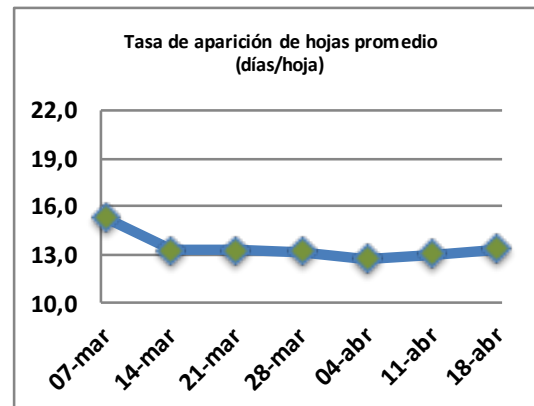

## Reporte semanal crecimiento praderas Barenbrug

Localidad	Tasa Crecimiento	Días por Hoja	Tº Suelo	Rotación (días)
Trinquicahuin	35	13	12,1	33
Paillaco sin riego	33	14	11,4	35
Paillaco con riego	40	13	11,4	33
Puyehue	29	14	12	35
Purranque	34	13	11,2	33
Los Muermos	28	14	12,2	35
Frutillar sin riego	31	13	12,1	33
Frutillar con riego	38	13	12,1	33

La próxima semana se espera una tasa de crecimiento y aparición de hojas en Puyehue y Frutillar de 28 kg MS/ha/día y 13 días/hoja. Para Trinquicahuin, Purranque, Los Muermos y Paillaco se esperan 33 kg MS/ha/día y 14 días/hoja. La temperatura de suelo alrededor de 12,1 °C