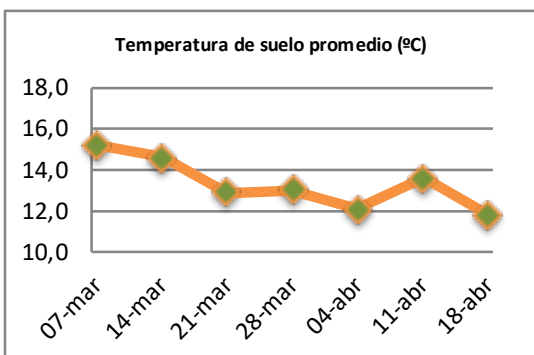

## Reporte semanal crecimiento praderas Barenbrug

Localidad	Tasa Crecimiento	Días por Hoja	Tº Suelo	Rotación (días)
Trinquicahuin	35	13	12,1	33
Paillaco sin riego	33	14	11,4	35
Paillaco con riego	40	13	11,4	33
Puyehue	29	14	12	35
Purranque	34	13	11,2	33
Los Muermos	28	14	12,2	35
Frutillar sin riego	31	13	12,1	33
Frutillar con riego	38	13	12,1	33

La próxima semana se espera una tasa de crecimiento y aparición de hojas en Puyehue y Frutillar de 28 kg MS/ha/día y 13 días/hoja. Para Trinquicahuin, Purranque, Los Muermos y Paillaco se esperan 33 kg MS/ha/día y 14 días/hoja. La temperatura de suelo alrededor de 12,1 °C