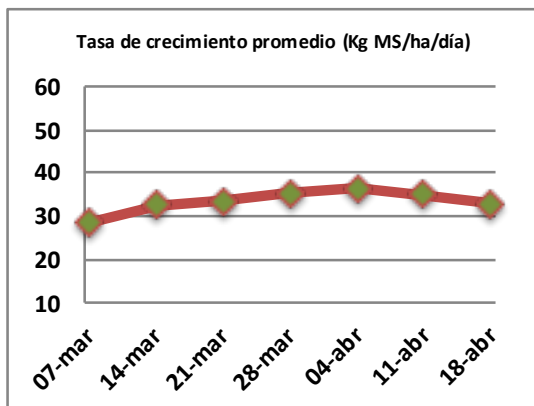

## Reporte semanal crecimiento praderas Barenbrug

Localidad	Tasa Crecimiento	Días por Hoja	Tº Suelo	Rotación (días)
Trinquicahuin	35	13	12,1	33
Paillaco sin riego	33	14	11,4	35
Paillaco con riego	40	13	11,4	33
Puyehue	29	14	12	35
Purranque	34	13	11,2	33
Los Muermos	28	14	12,2	35
Frutillar sin riego	31	13	12,1	33
Frutillar con riego	38	13	12,1	33

La próxima semana se espera una tasa de crecimiento y aparición de hojas en Puyehue y Frutillar de 28 kg MS/ha/día y 13 días/hoja. Para Trinquicahuin, Purranque, Los Muermos y Paillaco se esperan 33 kg MS/ha/día y 14 días/hoja. La temperatura de suelo alrededor de 12,1 °C