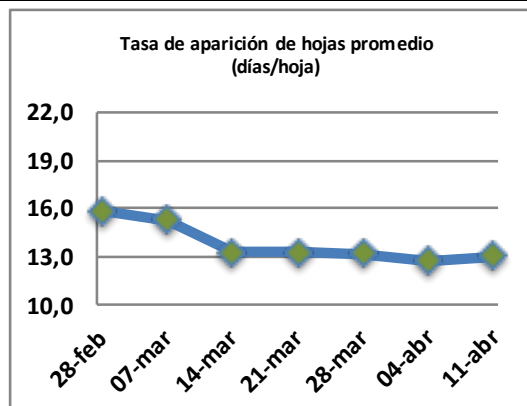

Fecha: Lunes 11 de abril de 2022

Reporte semanal crecimiento praderas Barenbrug

Localidad	Tasa Crecimiento	Días por Hoja	Tº Suelo	Rotación (días)
Trinquichuín	36	13	14,8	33
Paillaco sin riego	35	14	13,8	35
Paillaco con riego	46	12	13,8	30
Puyehue	31	13	13,6	33
Purranque	34	13	13,8	33
Los Muermos	32	14	13,3	35
Frutillar sin riego	32	13	13,5	33
Frutillar con riego	41	12	13,5	30

La próxima semana se espera una tasa de crecimiento y aparición de hojas en Puyehue y Frutillar de 31 kg MS/ha/día y 13 días/hoja. Para Trinquichuín, Purranque, Los Muermos y Paillaco se esperan 35 kg MS/ha/día y 13 días/hoja. La temperatura de suelo alrededor de 12,7 °C