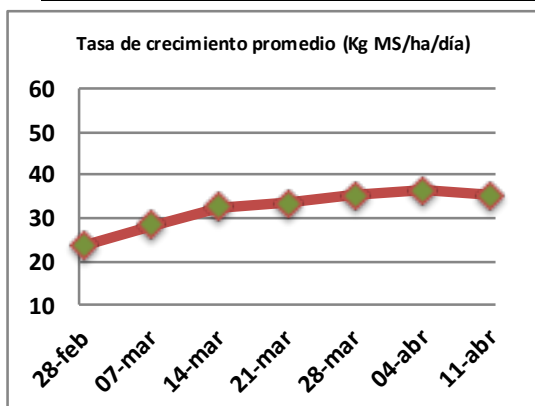

Fecha: Lunes 11 de abril de 2022

Reporte semanal crecimiento praderas Barenbrug

Localidad	Tasa Crecimiento	Días por Hoja	Tº Suelo	Rotación (días)
Trinquichuín	36	13	14,8	33
Paillaco sin riego	35	14	13,8	35
Paillaco con riego	46	12	13,8	30
Puyehue	31	13	13,6	33
Purranque	34	13	13,8	33
Los Muermos	32	14	13,3	35
Frutillar sin riego	32	13	13,5	33
Frutillar con riego	41	12	13,5	30

La próxima semana se espera una tasa de crecimiento y aparición de hojas en Puyehue y Frutillar de 31 kg MS/ha/día y 13 días/hoja. Para Trinquichuín, Purranque, Los Muermos y Paillaco se esperan 35 kg MS/ha/día y 13 días/hoja. La temperatura de suelo alrededor de 12,7 °C

* Todos los ensayos realizados bajo pastoreo directo. ** Calculado a 2,5 hojas.