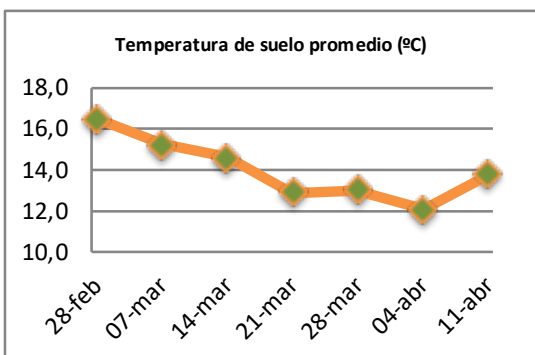

Fecha: Lunes 11 de abril de 2022

Reporte semanal crecimiento praderas Barenbrug

Localidad	Tasa Crecimiento	Días por Hoja	Tº Suelo	Rotación (días)
Trinquichuín	36	13	14,8	33
Paillaco sin riego	35	14	13,8	35
Paillaco con riego	46	12	13,8	30
Puyehue	31	13	13,6	33
Purranque	34	13	13,8	33
Los Muermos	32	14	13,3	35
Frutillar sin riego	32	13	13,5	33
Frutillar con riego	41	12	13,5	30

La próxima semana se espera una tasa de crecimiento y aparición de hojas en Puyehue y Frutillar de 31 kg MS/ha/día y 13 días/hoja. Para Trinquichuín, Purranque, Los Muermos y Paillaco se esperan 35 kg MS/ha/día y 13 días/hoja. La temperatura de suelo alrededor de 12,7 °C