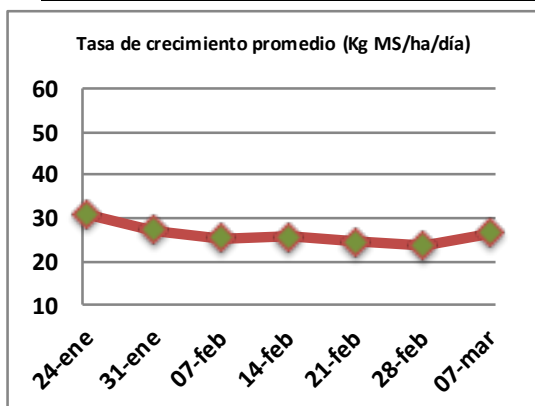

## Reporte semanal crecimiento praderas Barenbrug

Localidad	Tasa Crecimiento	Días por Hoja	Tº Suelo	Rotación (días)
Trinquicahuin	14	21	16,3	53
Paillaco sin riego	20	18	15,4	45
Paillaco con riego	64	11	15,4	28
Puyehue	25	15	15,3	38
Purranque	19	19	14,5	48
Los Muermos	21	17	15,2	43
Frutillar sin riego	22	16	15,4	40
Frutillar con riego	66	11	15,4	28

La próxima semana se espera una tasa de crecimiento y aparición de hojas en Puyehue y Frutillar de 23 kg MS/ha/día y 15 días/hoja. Para Trinquicahuin, Purranque, Los Muermos y Paillaco se esperan 17 kg MS/ha/día y 16 días/hoja. La temperatura de suelo alrededor de 15,7 °C