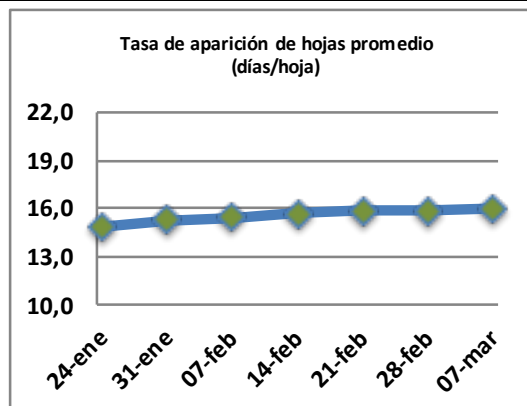

## Reporte semanal crecimiento praderas Barenbrug

Localidad	Tasa Crecimiento	Días por Hoja	Tº Suelo	Rotación (días)
Trinquicahuin	14	21	16,3	53
Paillaco sin riego	20	18	15,4	45
Paillaco con riego	64	11	15,4	28
Puyehue	25	15	15,3	38
Purranque	19	19	14,5	48
Los Muermos	21	17	15,2	43
Frutillar sin riego	22	16	15,4	40
Frutillar con riego	66	11	15,4	28