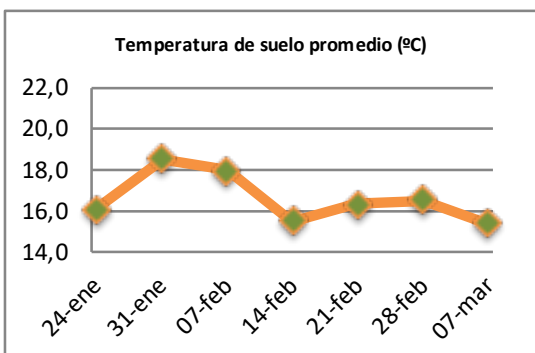

## Reporte semanal crecimiento praderas Barenbrug

Localidad	Tasa Crecimiento	Días por Hoja	Tº Suelo	Rotación (días)
Trinquicahuin	14	21	16,3	53
Paillaco sin riego	20	18	15,4	45
Paillaco con riego	64	11	15,4	28
Puyehue	25	15	15,3	38
Purranque	19	19	14,5	48
Los Muermos	21	17	15,2	43
Frutillar sin riego	22	16	15,4	40
Frutillar con riego	66	11	15,4	28

La próxima semana se espera una tasa de crecimiento y aparición de hojas en Puyehue y Frutillar de 23 kg MS/ha/día y 15 días/hoja. Para Trinquicahuin, Purranque, Los Muermos y Paillaco se esperan 17 kg MS/ha/día y 16 días/hoja. La temperatura de suelo alrededor de 15,7 °C