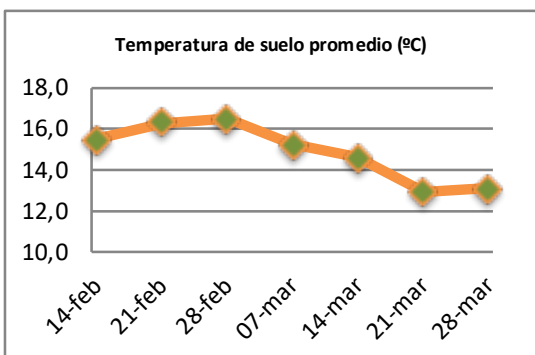

Fecha: Lunes 28 de marzo de 2022

Reporte semanal crecimiento praderas Barenbrug

Localidad	Tasa Crecimiento	Días por Hoja	Tº Suelo	Rotación (días)
Trinquicahuin	35	13	13,8	33
Paillaco sin riego	31	15	12,8	38
Paillaco con riego	58	11	12,8	28
Puyehue	32	13	12,9	33
Purranque	34	14	13	35
Los Muermos	27	15	13,1	38
Frutillar sin riego	29	13	13,2	33
Frutillar con riego	54	11	13,2	28

La próxima semana se espera una tasa de crecimiento y aparición de hojas en Puyehue y Frutillar de 30 kg MS/ha/día y 14 días/hoja. Para Trinquicahuin, Purranque, Los Muermos y Paillaco se esperan 34 kg MS/ha/día y 13 días/hoja. La temperatura de suelo alrededor de 13,1 °C