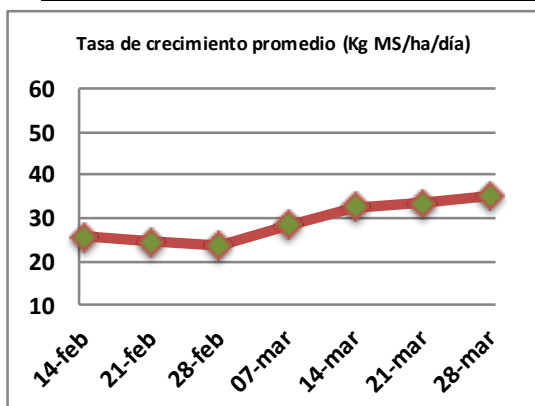

Fecha: Lunes 28 de marzo de 2022

Reporte semanal crecimiento praderas Barenbrug

Localidad	Tasa Crecimiento	Días por Hoja	Tº Suelo	Rotación (días)
Trinquicahuin	35	13	13,8	33
Paillaco sin riego	31	15	12,8	38
Paillaco con riego	58	11	12,8	28
Puyehue	32	13	12,9	33
Purranque	34	14	13	35
Los Muermos	27	15	13,1	38
Frutillar sin riego	29	13	13,2	33
Frutillar con riego	54	11	13,2	28

La próxima semana se espera una tasa de crecimiento y aparición de hojas en Puyehue y Frutillar de 30 kg MS/ha/día y 14 días/hoja. Para Trinquicahuin, Purranque, Los Muermos y Paillaco se esperan 34 kg MS/ha/día y 13 días/hoja. La temperatura de suelo alrededor de 13,1 °C

* Todos los ensayos realizados bajo pastoreo directo. ** Calculado a 2,5 hojas.