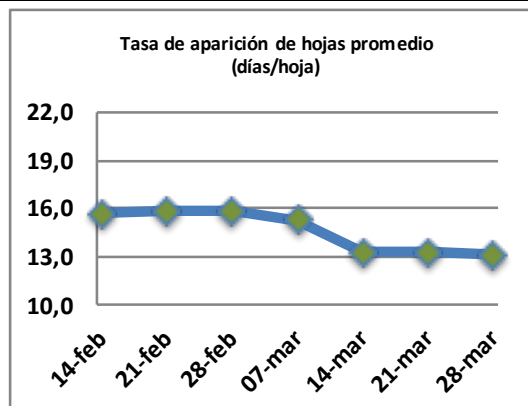

Fecha: Lunes 28 de marzo de 2022

Reporte semanal crecimiento praderas Barenbrug

Localidad	Tasa Crecimiento	Días por Hoja	Tº Suelo	Rotación (días)
Trinquicahuin	35	13	13,8	33
Paillaco sin riego	31	15	12,8	38
Paillaco con riego	58	11	12,8	28
Puyehue	32	13	12,9	33
Purranque	34	14	13	35
Los Muermos	27	15	13,1	38
Frutillar sin riego	29	13	13,2	33
Frutillar con riego	54	11	13,2	28

La próxima semana se espera una tasa de crecimiento y aparición de hojas en Puyehue y Frutillar de 30 kg MS/ha/día y 14 días/hoja. Para Trinquicahuin, Purranque, Los Muermos y Paillaco se esperan 34 kg MS/ha/día y 13 días/hoja. La temperatura de suelo alrededor de 13,1 °C