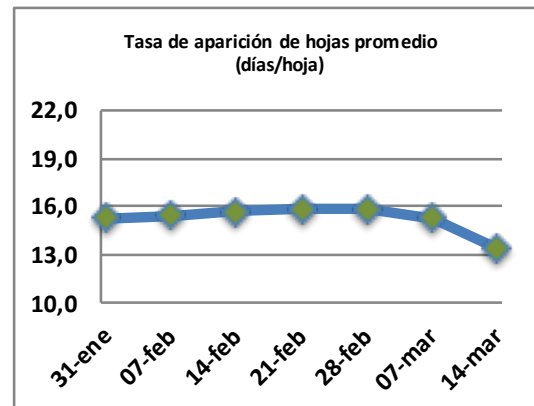

Fecha: Lunes 14 de marzo de 2022

Reporte semanal crecimiento praderas Barenbrug

Localidad	Tasa Crecimiento	Días por Hoja	Tº Suelo	Rotación (días)
Trinquicahuin	29	14	16,3	35
Paillaco sin riego	27	15	14,1	38
Paillaco con riego	59	11	14,1	28
Puyehue	29	13	14,4	33
Purranque	31	15	15	38
Los Muermos	28	15	14,8	38
Frutillar sin riego	22	13	14,9	33
Frutillar con riego	61	11	14,9	28

La próxima semana se espera una tasa de crecimiento y aparición de hojas en Puyehue y Frutillar de 28 kg MS/ha/día y 14 días/hoja. Para Trinquicahuin, Purranque, Los Muermos y Paillaco se esperan 32 kg MS/ha/día y 14 días/hoja. La temperatura de suelo alrededor de 14,8 °C