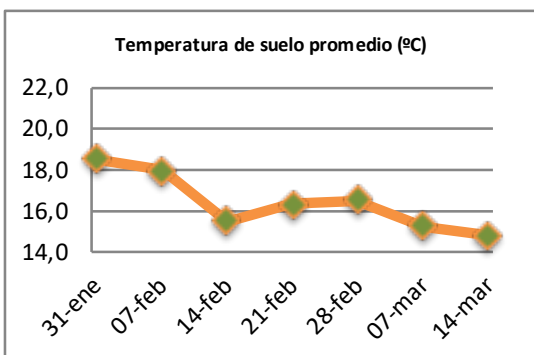

Fecha: Lunes 14 de marzo de 2022

Reporte semanal crecimiento praderas Barenbrug

Localidad	Tasa Crecimiento	Días por Hoja	Tº Suelo	Rotación (días)
Trinquicahuin	29	14	16,3	35
Paillaco sin riego	27	15	14,1	38
Paillaco con riego	59	11	14,1	28
Puyehue	29	13	14,4	33
Purranque	31	15	15	38
Los Muermos	28	15	14,8	38
Frutillar sin riego	22	13	14,9	33
Frutillar con riego	61	11	14,9	28

La próxima semana se espera una tasa de crecimiento y aparición de hojas en Puyehue y Frutillar de 28 kg MS/ha/día y 14 días/hoja. Para Trinquicahuin, Purranque, Los Muermos y Paillaco se esperan 32 kg MS/ha/día y 14 días/hoja. La temperatura de suelo alrededor de 14,8 °C