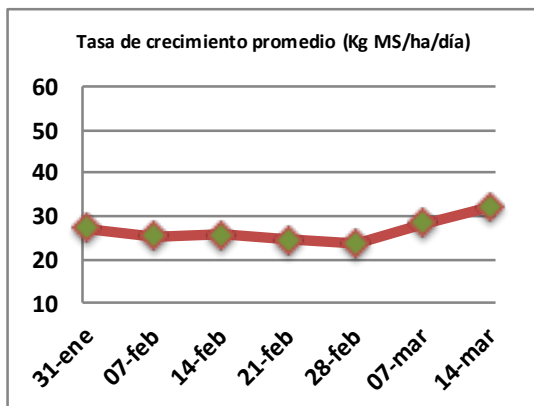

Fecha: Lunes 14 de marzo de 2022

Reporte semanal crecimiento praderas Barenbrug

Localidad	Tasa Crecimiento	Días por Hoja	Tº Suelo	Rotación (días)
Trinquicahuin	29	14	16,3	35
Paillaco sin riego	27	15	14,1	38
Paillaco con riego	59	11	14,1	28
Puyehue	29	13	14,4	33
Purranque	31	15	15	38
Los Muermos	28	15	14,8	38
Frutillar sin riego	22	13	14,9	33
Frutillar con riego	61	11	14,9	28

La próxima semana se espera una tasa de crecimiento y aparición de hojas en Puyehue y Frutillar de 28 kg MS/ha/día y 14 días/hoja. Para Trinquicahuin, Purranque, Los Muermos y Paillaco se esperan 32 kg MS/ha/día y 14 días/hoja. La temperatura de suelo alrededor de 14,8 °C

* Todos los ensayos realizados bajo pastoreo directo. ** Calculado a 2,5 hojas.