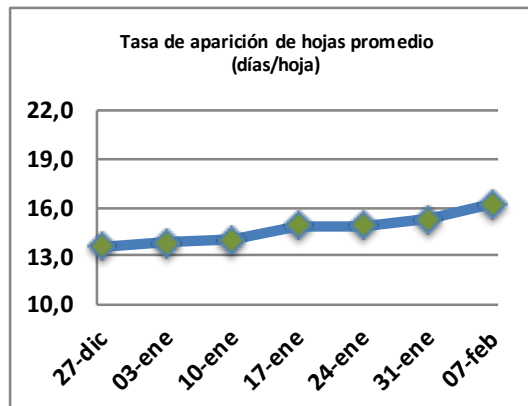

Fecha: Lunes 7 de febrero de 2022

Reporte semanal crecimiento praderas Barenbrug

Localidad	Tasa Crecimiento	Días por Hoja	Tº Suelo	Rotación (días)
Trinquicahuin	9	22	19,3	55
Paillaco sin riego	18	18	18,1	45
Paillaco con riego	57	11	18,1	28
Puyehue	25	15	18,1	38
Purranque	13	20	17,9	50
Los Muermos	19	16	17,6	40
Frutillar sin riego	21	17	17,9	43
Frutillar con riego	63	11	17,9	28

La próxima semana se espera una tasa de crecimiento y aparición de hojas en Puyehue y Frutillar de 21 kg MS/ha/día y 16 días/hoja. Para Trinquicahuin, Purranque, Los Muermos y Paillaco se esperan 14 kg MS/ha/día y 17 días/hoja. La temperatura de suelo alrededor de 17,8 °C

* Todos los ensayos realizados bajo pastoreo directo. ** Calculado a 2,5 hojas.