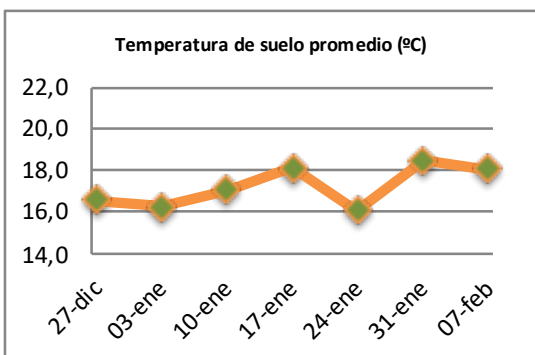

Fecha: Lunes 7 de febrero de 2022

Reporte semanal crecimiento praderas Barenbrug

Localidad	Tasa Crecimiento	Días por Hoja	Tº Suelo	Rotación (días)
Trinquicahuin	9	22	19,3	55
Paillaco sin riego	18	18	18,1	45
Paillaco con riego	57	11	18,1	28
Puyehue	25	15	18,1	38
Purranque	13	20	17,9	50
Los Muermos	19	16	17,6	40
Frutillar sin riego	21	17	17,9	43
Frutillar con riego	63	11	17,9	28

La próxima semana se espera una tasa de crecimiento y aparición de hojas en Puyehue y Frutillar de 21 kg MS/ha/día y 16 días/hoja. Para Trinquicahuin, Purranque, Los Muermos y Paillaco se esperan 14 kg MS/ha/día y 17 días/hoja. La temperatura de suelo alrededor de 17,8 °C

* Todos los ensayos realizados bajo pastoreo directo. ** Calculado a 2,5 hojas.