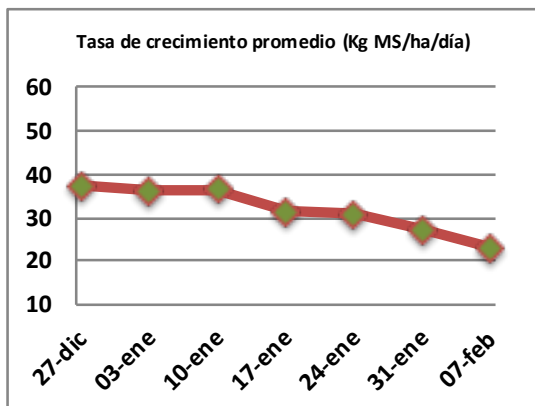

Fecha: Lunes 7 de febrero de 2022

Reporte semanal crecimiento praderas Barenbrug

Localidad	Tasa Crecimiento	Días por Hoja	Tº Suelo	Rotación (días)
Trinquicahuin	9	22	19,3	55
Paillaco sin riego	18	18	18,1	45
Paillaco con riego	57	11	18,1	28
Puyehue	25	15	18,1	38
Purranque	13	20	17,9	50
Los Muermos	19	16	17,6	40
Frutillar sin riego	21	17	17,9	43
Frutillar con riego	63	11	17,9	28

La próxima semana se espera una tasa de crecimiento y aparición de hojas en Puyehue y Frutillar de 21 kg MS/ha/día y 16 días/hoja. Para Trinquicahuin, Purranque, Los Muermos y Paillaco se esperan 14 kg MS/ha/día y 17 días/hoja. La temperatura de suelo alrededor de 17,8 °C

* Todos los ensayos realizados bajo pastoreo directo. ** Calculado a 2,5 hojas.