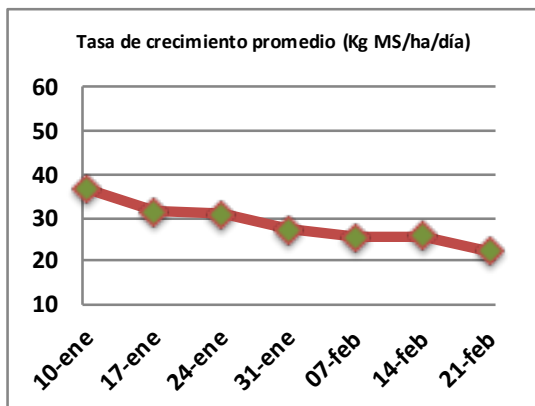

## Reporte semanal crecimiento praderas Barenbrug

Localidad	Tasa Crecimiento	Días por Hoja	Tº Suelo	Rotación (días)
Trinquicahuin	9	23	18	58
Paillaco sin riego	16	18	16,7	45
Paillaco con riego	59	11	16,7	28
Puyehue	24	16	16	40
Purranque	15	21	15,3	53
Los Muermos	17	17	16,4	43
Frutillar sin riego	15	17	16,5	43
Frutillar con riego	58	11	16,5	28

La próxima semana se espera una tasa de crecimiento y aparición de hojas en Puyehue y Frutillar de 20 kg MS/ha/día y 16 días/hoja. Para Trinquicahuin, Purranque, Los Muermos y Paillaco se esperan 14 kg MS/ha/día y 17 días/hoja. La temperatura de suelo alrededor de 15,8 °C