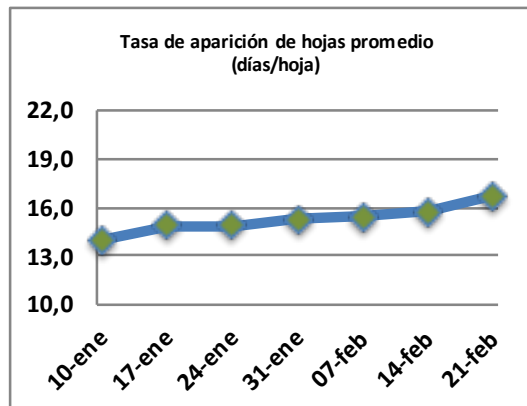

## Reporte semanal crecimiento praderas Barenbrug

Localidad	Tasa Crecimiento	Días por Hoja	Tº Suelo	Rotación (días)
Trinquicahuin	9	23	18	58
Paillaco sin riego	16	18	16,7	45
Paillaco con riego	59	11	16,7	28
Puyehue	24	16	16	40
Purranque	15	21	15,3	53
Los Muermos	17	17	16,4	43
Frutillar sin riego	15	17	16,5	43
Frutillar con riego	58	11	16,5	28

La próxima semana se espera una tasa de crecimiento y aparición de hojas en Puyehue y Frutillar de 20 kg MS/ha/día y 16 días/hoja. Para Trinquicahuin, Purranque, Los Muermos y Paillaco se esperan 14 kg MS/ha/día y 17 días/hoja. La temperatura de suelo alrededor de 15,8 °C