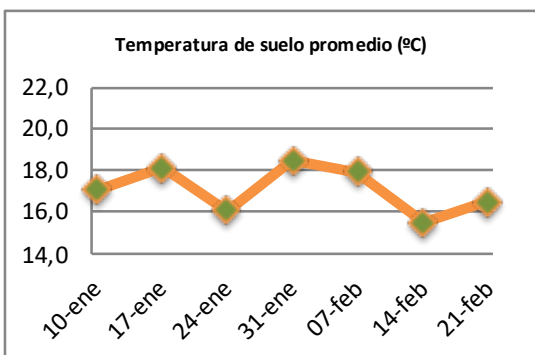

## Reporte semanal crecimiento praderas Barenbrug

Localidad	Tasa Crecimiento	Días por Hoja	Tº Suelo	Rotación (días)
Trinquicahuin	9	23	18	58
Paillaco sin riego	16	18	16,7	45
Paillaco con riego	59	11	16,7	28
Puyehue	24	16	16	40
Purranque	15	21	15,3	53
Los Muermos	17	17	16,4	43
Frutillar sin riego	15	17	16,5	43
Frutillar con riego	58	11	16,5	28

La próxima semana se espera una tasa de crecimiento y aparición de hojas en Puyehue y Frutillar de 20 kg MS/ha/día y 16 días/hoja. Para Trinquicahuin, Purranque, Los Muermos y Paillaco se esperan 14 kg MS/ha/día y 17 días/hoja. La temperatura de suelo alrededor de 15,8 °C