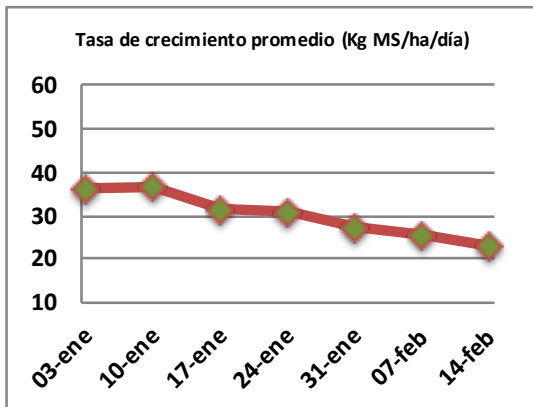

Fecha: Lunes 14 de febrero de 2022

Reporte semanal crecimiento praderas Barenbrug

Localidad	Tasa Crecimiento	Días por Hoja	Tº Suelo	Rotación (días)
Trinquichuín	7	23	17,2	58
Paillaco sin riego	14	18	15,4	45
Paillaco con riego	66	11	15,4	28
Puyehue	24	16	15,6	40
Purranque	14	21	15	53
Los Muermos	18	16	15,6	40
Frutillar sin riego	18	17	15,8	43
Frutillar con riego	60	11	15,8	28

La próxima semana se espera una tasa de crecimiento y aparición de hojas en Puyehue y Frutillar de 20 kg MS/ha/día y 16 días/hoja. Para Trinquichuín, Purranque, Los Muermos y Paillaco se esperan 14 kg MS/ha/día y 17 días/hoja. La temperatura de suelo alrededor de 16,5 °C

* Todos los ensayos realizados bajo pastoreo directo. ** Calculado a 2,5 hojas.