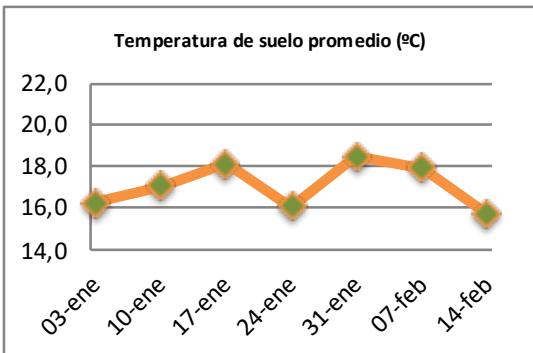

Fecha: Lunes 14 de febrero de 2022

Reporte semanal crecimiento praderas Barenbrug

Localidad	Tasa Crecimiento	Días por Hoja	Tº Suelo	Rotación (días)
Trinquichuín	7	23	17,2	58
Paillaco sin riego	14	18	15,4	45
Paillaco con riego	66	11	15,4	28
Puyehue	24	16	15,6	40
Purranque	14	21	15	53
Los Muermos	18	16	15,6	40
Frutillar sin riego	18	17	15,8	43
Frutillar con riego	60	11	15,8	28

La próxima semana se espera una tasa de crecimiento y aparición de hojas en Puyehue y Frutillar de 20 kg MS/ha/día y 16 días/hoja. Para Trinquichuín, Purranque, Los Muermos y Paillaco se esperan 14 kg MS/ha/día y 17 días/hoja. La temperatura de suelo alrededor de 16,5 °C