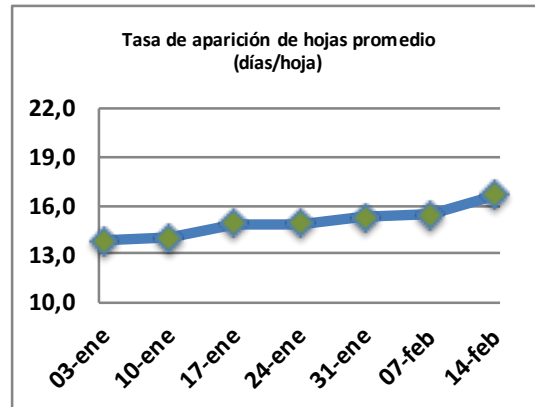

Fecha: Lunes 14 de febrero de 2022

Reporte semanal crecimiento praderas Barenbrug

Localidad	Tasa Crecimiento	Días por Hoja	Tº Suelo	Rotación (días)
Trinquichuín	7	23	17,2	58
Paillaco sin riego	14	18	15,4	45
Paillaco con riego	66	11	15,4	28
Puyehue	24	16	15,6	40
Purranque	14	21	15	53
Los Muermos	18	16	15,6	40
Frutillar sin riego	18	17	15,8	43
Frutillar con riego	60	11	15,8	28

La próxima semana se espera una tasa de crecimiento y aparición de hojas en Puyehue y Frutillar de 20 kg MS/ha/día y 16 días/hoja. Para Trinquichuín, Purranque, Los Muermos y Paillaco se esperan 14 kg MS/ha/día y 17 días/hoja. La temperatura de suelo alrededor de 16,5 °C

* Todos los ensayos realizados bajo pastoreo directo. ** Calculado a 2,5 hojas.