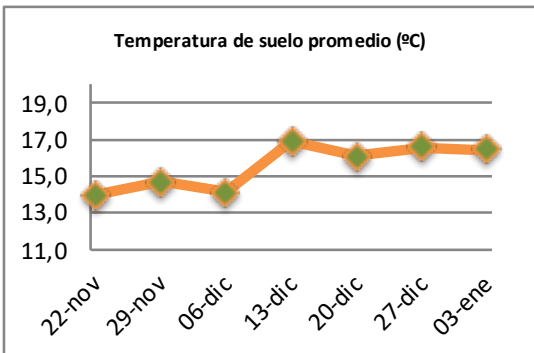

Fecha: Lunes 3 de enero de 2022

Reporte semanal crecimiento praderas Barenbrug

Localidad	Tasa Crecimiento	Días por Hoja	Tº Suelo	Rotación (días)
Trinquicahuin	19	18	17,7	45
Paillaco sin riego	25	17	16	43
Paillaco con riego	63	11	16	28
Puyehue	38	13	16,6	33
Purranque	28	16	15,6	40
Los Muermos	30	15	16,4	38
Frutillar sin riego	33	14	16,6	35
Frutillar con riego	62	11	16,6	28

La próxima semana se espera una tasa de crecimiento y aparición de hojas en Puyehue y Frutillar de 37 kg MS/ha/día y 13 días/hoja. Para Trinquicahuin, Purranque, Los Muermos y Paillaco se esperan 25 kg MS/ha/día y 16 días/hoja. La temperatura de suelo alrededor de 16,8 °C

* Todos los ensayos realizados bajo pastoreo directo. ** Calculado a 2,5 hojas.