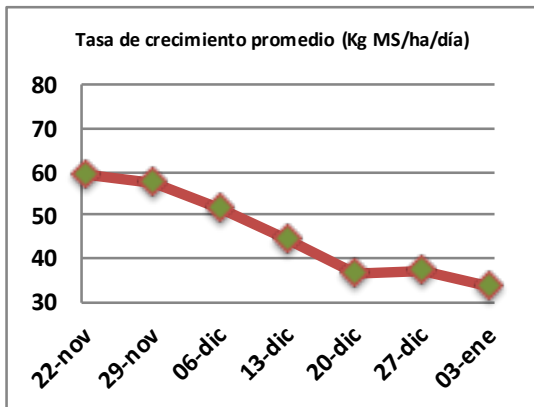

Fecha: Lunes 3 de enero de 2022

Reporte semanal crecimiento praderas Barenbrug

Localidad	Tasa Crecimiento	Días por Hoja	Tº Suelo	Rotación (días)
Trinquicahuin	19	18	17,7	45
Paillaco sin riego	25	17	16	43
Paillaco con riego	63	11	16	28
Puyehue	38	13	16,6	33
Purranque	28	16	15,6	40
Los Muermos	30	15	16,4	38
Frutillar sin riego	33	14	16,6	35
Frutillar con riego	62	11	16,6	28

La próxima semana se espera una tasa de crecimiento y aparición de hojas en Puyehue y Frutillar de 37 kg MS/ha/día y 13 días/hoja. Para Trinquicahuin, Purranque, Los Muermos y Paillaco se esperan 25 kg MS/ha/día y 16 días/hoja. La temperatura de suelo alrededor de 16,8 °C

* Todos los ensayos realizados bajo pastoreo directo. ** Calculado a 2,5 hojas.