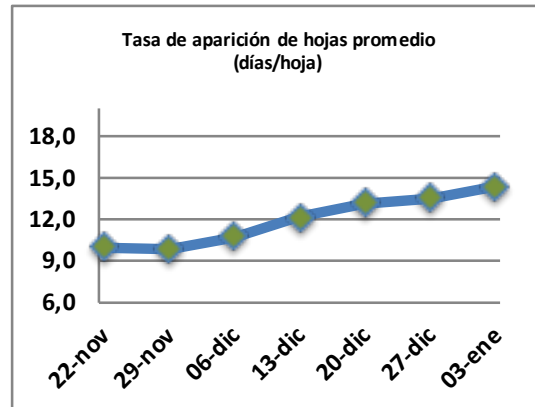

Fecha: Lunes 3 de enero de 2022

Reporte semanal crecimiento praderas Barenbrug

Localidad	Tasa Crecimiento	Días por Hoja	Tº Suelo	Rotación (días)
Trinquicahuin	19	18	17,7	45
Paillaco sin riego	25	17	16	43
Paillaco con riego	63	11	16	28
Puyehue	38	13	16,6	33
Purranque	28	16	15,6	40
Los Muermos	30	15	16,4	38
Frutillar sin riego	33	14	16,6	35
Frutillar con riego	62	11	16,6	28

La próxima semana se espera una tasa de crecimiento y aparición de hojas en Puyehue y Frutillar de 37 kg MS/ha/día y 13 días/hoja. Para Trinquicahuin, Purranque, Los Muermos y Paillaco se esperan 25 kg MS/ha/día y 16 días/hoja. La temperatura de suelo alrededor de 16,8 °C

* Todos los ensayos realizados bajo pastoreo directo. ** Calculado a 2,5 hojas.