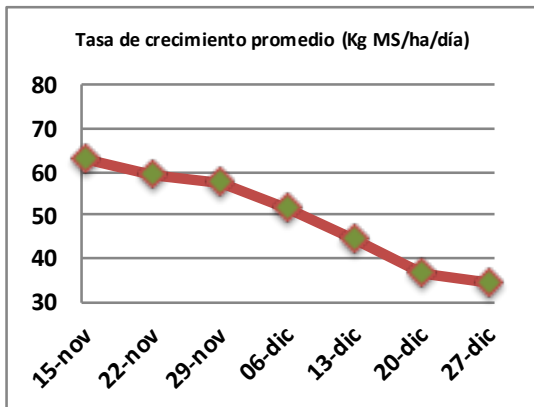

Fecha: Lunes 27 de diciembre de 2021

Reporte semanal crecimiento praderas Barenbrug

Localidad	Tasa Crecimiento	Días por Hoja	Tº Suelo	Rotación (días)
Trinquichahuin	18	18	17,6	45
Paillaco sin riego	23	16	17,2	40
Paillaco con riego	60	11	17,2	28
Puyehue	39	13	17,1	33
Purranque	28	16	15,8	40
Los Muermos	40	14	16,2	35
Frutillar sin riego	34	14	16,3	35
Frutillar con riego	58	11	16,3	28

La próxima semana se espera una tasa de crecimiento y aparición de hojas en Puyehue y Frutillar de 39 kg MS/ha/día y 13 días/hoja. Para Trinquichahuin, Purranque, Los Muermos y Paillaco se esperan 29 kg MS/ha/día y 16 días/hoja. La temperatura de suelo alrededor de 17,2 °C

* Todos los ensayos realizados bajo pastoreo directo. ** Calculado a 2,5 hojas.