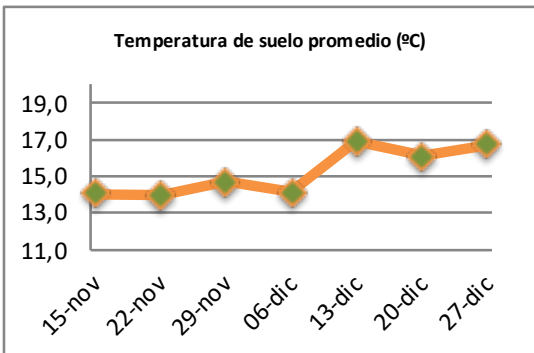

Fecha: Lunes 27 de diciembre de 2021

Reporte semanal crecimiento praderas Barenbrug

Localidad	Tasa Crecimiento	Días por Hoja	Tº Suelo	Rotación (días)
Trinquichahuin	18	18	17,6	45
Paillaco sin riego	23	16	17,2	40
Paillaco con riego	60	11	17,2	28
Puyehue	39	13	17,1	33
Purranque	28	16	15,8	40
Los Muermos	40	14	16,2	35
Frutillar sin riego	34	14	16,3	35
Frutillar con riego	58	11	16,3	28

La próxima semana se espera una tasa de crecimiento y aparición de hojas en Puyehue y Frutillar de 39 kg MS/ha/día y 13 días/hoja. Para Trinquichahuin, Purranque, Los Muermos y Paillaco se esperan 29 kg MS/ha/día y 16 días/hoja. La temperatura de suelo alrededor de 17,2 °C

* Todos los ensayos realizados bajo pastoreo directo. ** Calculado a 2,5 hojas.