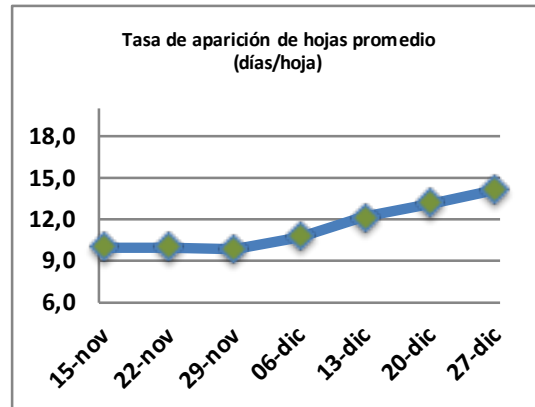

Fecha: Lunes 27 de diciembre de 2021

Reporte semanal crecimiento praderas Barenbrug

Localidad	Tasa Crecimiento	Días por Hoja	Tº Suelo	Rotación (días)
Trinquichahuin	18	18	17,6	45
Paillaco sin riego	23	16	17,2	40
Paillaco con riego	60	11	17,2	28
Puyehue	39	13	17,1	33
Purranque	28	16	15,8	40
Los Muermos	40	14	16,2	35
Frutillar sin riego	34	14	16,3	35
Frutillar con riego	58	11	16,3	28

La próxima semana se espera una tasa de crecimiento y aparición de hojas en Puyehue y Frutillar de 39 kg MS/ha/día y 13 días/hoja. Para Trinquichahuin, Purranque, Los Muermos y Paillaco se esperan 29 kg MS/ha/día y 16 días/hoja. La temperatura de suelo alrededor de 17,2 °C