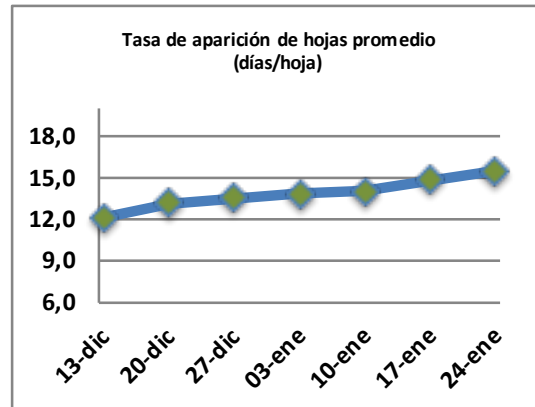

Fecha: Lunes 24 de enero de 2022

Reporte semanal crecimiento praderas Barenbrug

Localidad	Tasa Crecimiento	Días por Hoja	Tº Suelo	Rotación (días)
Trinquicahuin	19	20	16,8	50
Paillaco sin riego	21	18	16	45
Paillaco con riego	67	11	16	28
Puyehue	29	14	16,2	35
Purranque	22	18	16,2	45
Los Muermos	25	16	15,9	40
Frutillar sin riego	21	16	16,1	40
Frutillar con riego	63	11	16,1	28

La próxima semana se espera una tasa de crecimiento y aparición de hojas en Puyehue y Frutillar de 25 kg MS/ha/día y 15 días/hoja. Para Trinquicahuin, Purranque, Los Muermos y Paillaco se esperan 18 kg MS/ha/día y 17 días/hoja. La temperatura de suelo alrededor de 17,9 °C

* Todos los ensayos realizados bajo pastoreo directo. ** Calculado a 2,5 hojas.