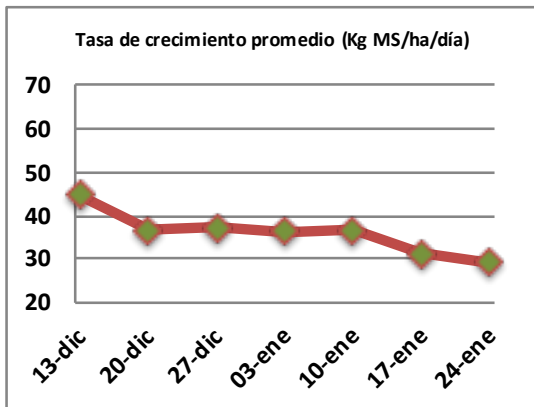

Fecha: Lunes 24 de enero de 2022

Reporte semanal crecimiento praderas Barenbrug

Localidad	Tasa Crecimiento	Días por Hoja	Tº Suelo	Rotación (días)
Trinquicahuin	19	20	16,8	50
Paillaco sin riego	21	18	16	45
Paillaco con riego	67	11	16	28
Puyehue	29	14	16,2	35
Purranque	22	18	16,2	45
Los Muermos	25	16	15,9	40
Frutillar sin riego	21	16	16,1	40
Frutillar con riego	63	11	16,1	28

La próxima semana se espera una tasa de crecimiento y aparición de hojas en Puyehue y Frutillar de 25 kg MS/ha/día y 15 días/hoja. Para Trinquicahuin, Purranque, Los Muermos y Paillaco se esperan 18 kg MS/ha/día y 17 días/hoja. La temperatura de suelo alrededor de 17,9 °C

* Todos los ensayos realizados bajo pastoreo directo. ** Calculado a 2,5 hojas.