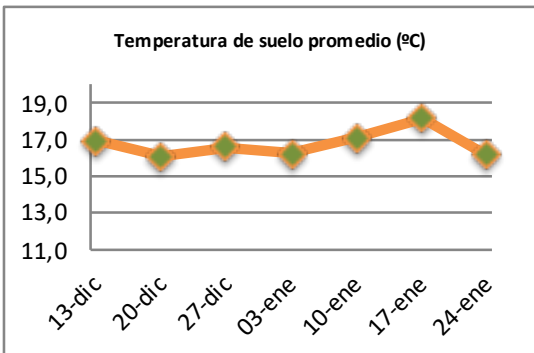

Fecha: Lunes 24 de enero de 2022

Reporte semanal crecimiento praderas Barenbrug

Localidad	Tasa Crecimiento	Días por Hoja	Tº Suelo	Rotación (días)
Trinquicahuin	19	20	16,8	50
Paillaco sin riego	21	18	16	45
Paillaco con riego	67	11	16	28
Puyehue	29	14	16,2	35
Purranque	22	18	16,2	45
Los Muermos	25	16	15,9	40
Frutillar sin riego	21	16	16,1	40
Frutillar con riego	63	11	16,1	28

La próxima semana se espera una tasa de crecimiento y aparición de hojas en Puyehue y Frutillar de 25 kg MS/ha/día y 15 días/hoja. Para Trinquicahuin, Purranque, Los Muermos y Paillaco se esperan 18 kg MS/ha/día y 17 días/hoja. La temperatura de suelo alrededor de 17,9 °C

* Todos los ensayos realizados bajo pastoreo directo. ** Calculado a 2,5 hojas.