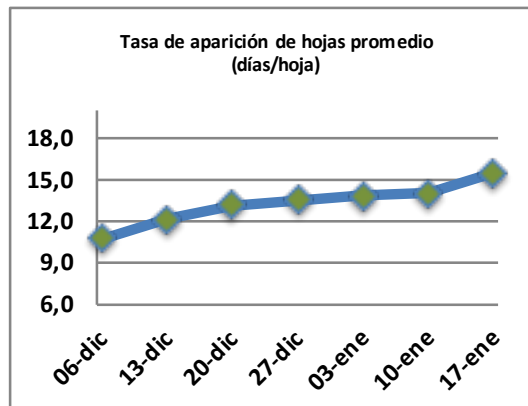

## Reporte semanal crecimiento praderas Barenbrug

Localidad	Tasa Crecimiento	Días por Hoja	Tº Suelo	Rotación (días)
Trinquicahuin	17	20	19,2	50
Paillaco sin riego	19	18	18,3	45
Paillaco con riego	63	11	18,3	28
Puyehue	31	14	18,2	35
Purranque	22	18	18,3	45
Los Muermos	27	16	17,6	40
Frutillar sin riego	26	16	18,1	40
Frutillar con riego	61	11	18,1	28

La próxima semana se espera una tasa de crecimiento y aparición de hojas en Puyehue y Frutillar de 26 kg MS/ha/día y 15 días/hoja. Para Trinquicahuin, Purranque, Los Muermos y Paillaco se esperan 19 kg MS/ha/día y 17 días/hoja. La temperatura de suelo alrededor de 17,7 °C