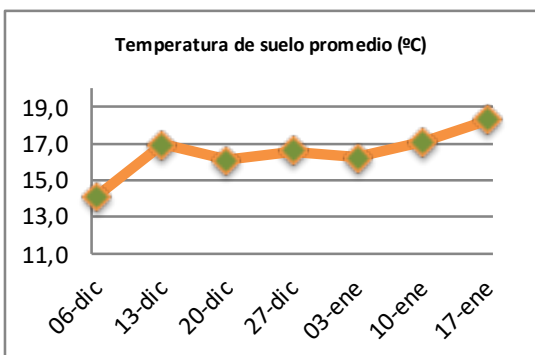

## Reporte semanal crecimiento praderas Barenbrug

Localidad	Tasa Crecimiento	Días por Hoja	Tº Suelo	Rotación (días)
Trinquicahuin	17	20	19,2	50
Paillaco sin riego	19	18	18,3	45
Paillaco con riego	63	11	18,3	28
Puyehue	31	14	18,2	35
Purranque	22	18	18,3	45
Los Muermos	27	16	17,6	40
Frutillar sin riego	26	16	18,1	40
Frutillar con riego	61	11	18,1	28

La próxima semana se espera una tasa de crecimiento y aparición de hojas en Puyehue y Frutillar de 26 kg MS/ha/día y 15 días/hoja. Para Trinquicahuin, Purranque, Los Muermos y Paillaco se esperan 19 kg MS/ha/día y 17 días/hoja. La temperatura de suelo alrededor de 17,7 °C