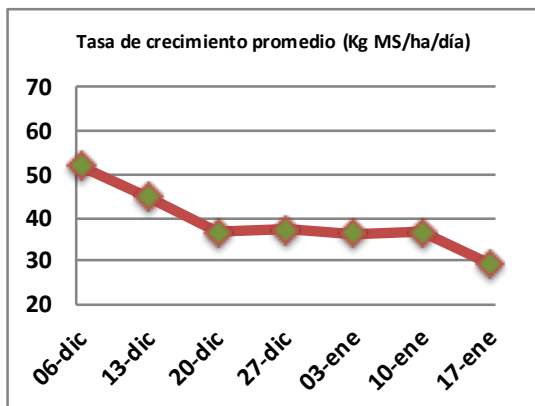

## Reporte semanal crecimiento praderas Barenbrug

Localidad	Tasa Crecimiento	Días por Hoja	Tº Suelo	Rotación (días)
Trinquicahuin	17	20	19,2	50
Paillaco sin riego	19	18	18,3	45
Paillaco con riego	63	11	18,3	28
Puyehue	31	14	18,2	35
Purranque	22	18	18,3	45
Los Muermos	27	16	17,6	40
Frutillar sin riego	26	16	18,1	40
Frutillar con riego	61	11	18,1	28

La próxima semana se espera una tasa de crecimiento y aparición de hojas en Puyehue y Frutillar de 26 kg MS/ha/día y 15 días/hoja. Para Trinquicahuin, Purranque, Los Muermos y Paillaco se esperan 19 kg MS/ha/día y 17 días/hoja. La temperatura de suelo alrededor de 17,7 °C

\* Todos los ensayos realizados bajo pastoreo directo. \*\* Calculado a 2,5 hojas.