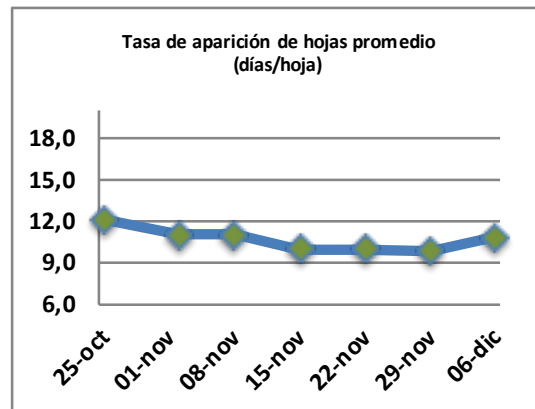

Fecha: Lunes 6 de diciembre de 2021

Reporte semanal crecimiento praderas Barenbrug

Localidad	Tasa Crecimiento	Días por Hoja	Tº Suelo	Rotación (días)
Trinquicahuin	47	12	14,8	30
Paillaco sin riego	46	11	14	28
Paillaco con riego	62	10	14	25
Puyehue	52	11	14,8	28
Purranque	50	11	13,4	28
Los Muermos	49	11	14	28
Frutillar sin riego	51	11	14,3	28
Frutillar con riego	57	10	14,3	25

La próxima semana se espera una tasa de crecimiento y aparición de hojas en Puyehue y Frutillar de 48 kg MS/ha/día y 11 días/hoja. Para Trinquicahuin, Purranque, Los Muermos y Paillaco se esperan 50 kg MS/ha/día y 12 días/hoja. La temperatura de suelo alrededor de 14,3 °C