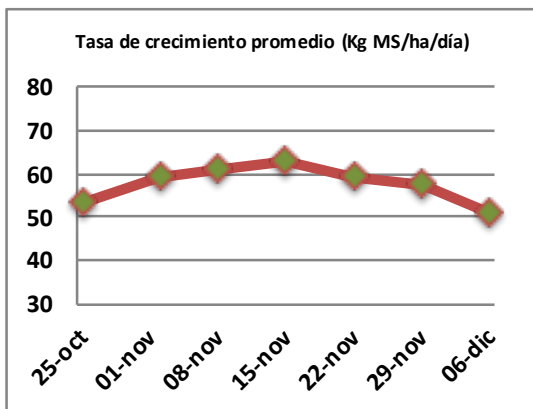

Fecha: Lunes 6 de diciembre de 2021

Reporte semanal crecimiento praderas Barenbrug

Localidad	Tasa Crecimiento	Días por Hoja	Tº Suelo	Rotación (días)
Trinquicahuin	47	12	14,8	30
Paillaco sin riego	46	11	14	28
Paillaco con riego	62	10	14	25
Puyehue	52	11	14,8	28
Purranque	50	11	13,4	28
Los Muermos	49	11	14	28
Frutillar sin riego	51	11	14,3	28
Frutillar con riego	57	10	14,3	25

La próxima semana se espera una tasa de crecimiento y aparición de hojas en Puyehue y Frutillar de 48 kg MS/ha/día y 11 días/hoja. Para Trinquicahuin, Purranque, Los Muermos y Paillaco se esperan 50 kg MS/ha/día y 12 días/hoja. La temperatura de suelo alrededor de 14,3 °C

* Todos los ensayos realizados bajo pastoreo directo. ** Calculado a 2,5 hojas.