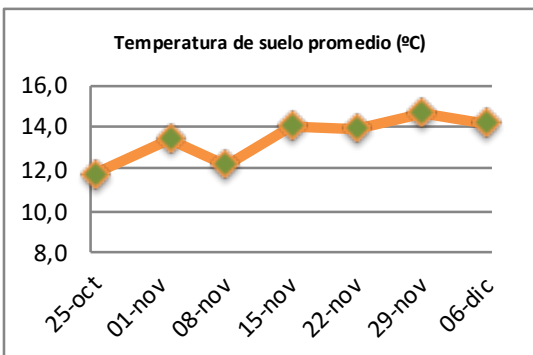

Fecha: Lunes 6 de diciembre de 2021

Reporte semanal crecimiento praderas Barenbrug

Localidad	Tasa Crecimiento	Días por Hoja	Tº Suelo	Rotación (días)
Trinquicahuin	47	12	14,8	30
Paillaco sin riego	46	11	14	28
Paillaco con riego	62	10	14	25
Puyehue	52	11	14,8	28
Purranque	50	11	13,4	28
Los Muermos	49	11	14	28
Frutillar sin riego	51	11	14,3	28
Frutillar con riego	57	10	14,3	25

La próxima semana se espera una tasa de crecimiento y aparición de hojas en Puyehue y Frutillar de 48 kg MS/ha/día y 11 días/hoja. Para Trinquicahuin, Purranque, Los Muermos y Paillaco se esperan 50 kg MS/ha/día y 12 días/hoja. La temperatura de suelo alrededor de 14,3 °C