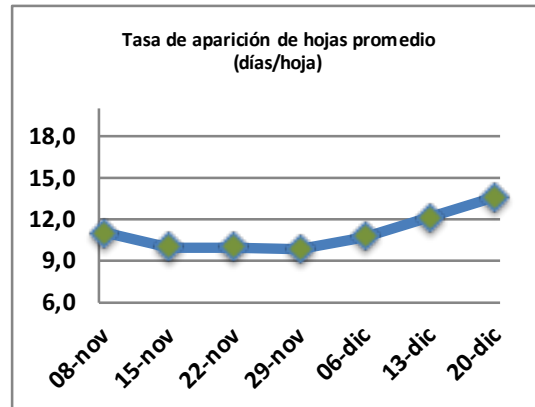

Fecha: Lunes 20 de diciembre de 2021

Reporte semanal crecimiento praderas Barenbrug

Localidad	Tasa Crecimiento	Días por Hoja	Tº Suelo	Rotación (días)
Trinquichuín	19	17	17,4	43
Paillaco sin riego	24	16	16,3	40
Paillaco con riego	55	11	16,3	28
Puyehue	40	13	16,7	33
Purranque	31	15	14,9	38
Los Muermos	38	13	16	33
Frutillar sin riego	32	13	16,2	33
Frutillar con riego	51	11	16,2	28

La próxima semana se espera una tasa de crecimiento y aparición de hojas en Puyehue y Frutillar de 41 kg MS/ha/día y 13 días/hoja. Para Trinquichuín, Purranque, Los Muermos y Paillaco se esperan 34 kg MS/ha/día y 16 días/hoja. La temperatura de suelo alrededor de 16,9 °C