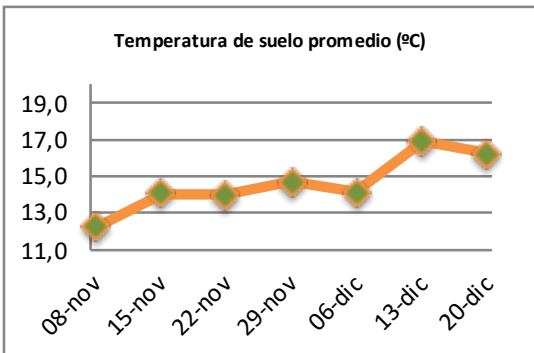

Fecha: Lunes 20 de diciembre de 2021

Reporte semanal crecimiento praderas Barenbrug

Localidad	Tasa Crecimiento	Días por Hoja	Tº Suelo	Rotación (días)
Trinquichuín	19	17	17,4	43
Paillaco sin riego	24	16	16,3	40
Paillaco con riego	55	11	16,3	28
Puyehue	40	13	16,7	33
Purranque	31	15	14,9	38
Los Muermos	38	13	16	33
Frutillar sin riego	32	13	16,2	33
Frutillar con riego	51	11	16,2	28

La próxima semana se espera una tasa de crecimiento y aparición de hojas en Puyehue y Frutillar de 41 kg MS/ha/día y 13 días/hoja. Para Trinquichuín, Purranque, Los Muermos y Paillaco se esperan 34 kg MS/ha/día y 16 días/hoja. La temperatura de suelo alrededor de 16,9 °C

* Todos los ensayos realizados bajo pastoreo directo. ** Calculado a 2,5 hojas.