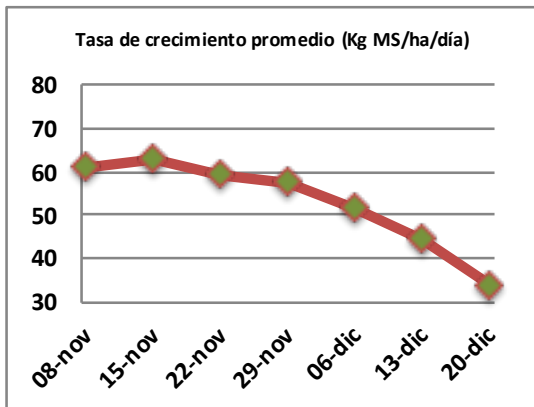

Fecha: Lunes 20 de diciembre de 2021

Reporte semanal crecimiento praderas Barenbrug

Localidad	Tasa Crecimiento	Días por Hoja	Tº Suelo	Rotación (días)
Trinquichuín	19	17	17,4	43
Paillaco sin riego	24	16	16,3	40
Paillaco con riego	55	11	16,3	28
Puyehue	40	13	16,7	33
Purranque	31	15	14,9	38
Los Muermos	38	13	16	33
Frutillar sin riego	32	13	16,2	33
Frutillar con riego	51	11	16,2	28

La próxima semana se espera una tasa de crecimiento y aparición de hojas en Puyehue y Frutillar de 41 kg MS/ha/día y 13 días/hoja. Para Trinquichuín, Purranque, Los Muermos y Paillaco se esperan 34 kg MS/ha/día y 16 días/hoja. La temperatura de suelo alrededor de 16,9 °C

* Todos los ensayos realizados bajo pastoreo directo. ** Calculado a 2,5 hojas.