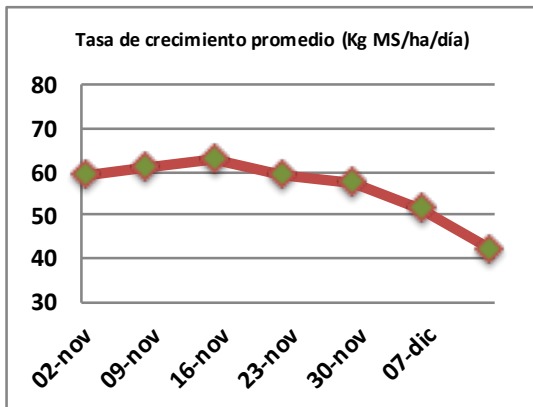

## Reporte semanal crecimiento praderas Barenbrug

Localidad	Tasa Crecimiento	Días por Hoja	Tº Suelo	Rotación (días)
Trinquichuín	30	14	19	35
Paillaco sin riego	38	13	17	33
Paillaco con riego	58	11	17	28
Puyehue	46	12	17,4	30
Purranque	36	13	16,8	33
Los Muermos	46	12	16,5	30
Frutillar sin riego	43	13	16,8	33
Frutillar con riego	55	11	16,8	28

La próxima semana se espera una tasa de crecimiento y aparición de hojas en Puyehue y Frutillar de 41 kg MS/ha/día y 12 días/hoja. Para Trinquichuín, Purranque, Los Muermos y Paillaco se esperan 34 kg MS/ha/día y 14 días/hoja. La temperatura de suelo alrededor de 16,4 °C