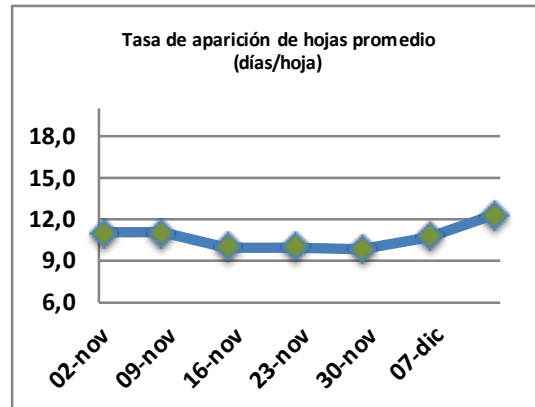

## Reporte semanal crecimiento praderas Barenbrug

Localidad	Tasa Crecimiento	Días por Hoja	Tº Suelo	Rotación (días)
Trinquichuín	30	14	19	35
Paillaco sin riego	38	13	17	33
Paillaco con riego	58	11	17	28
Puyehue	46	12	17,4	30
Purranque	36	13	16,8	33
Los Muermos	46	12	16,5	30
Frutillar sin riego	43	13	16,8	33
Frutillar con riego	55	11	16,8	28

La próxima semana se espera una tasa de crecimiento y aparición de hojas en Puyehue y Frutillar de 41 kg MS/ha/día y 12 días/hoja. Para Trinquichuín, Purranque, Los Muermos y Paillaco se esperan 34 kg MS/ha/día y 14 días/hoja. La temperatura de suelo alrededor de 16,4 °C