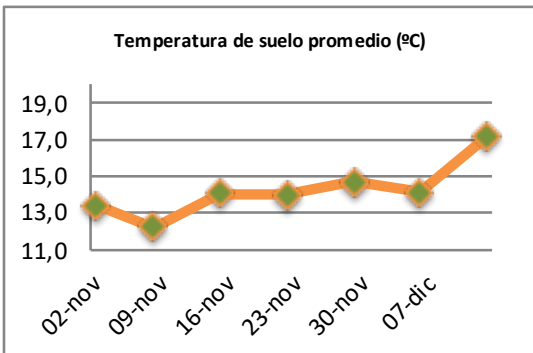

## Reporte semanal crecimiento praderas Barenbrug

Localidad	Tasa Crecimiento	Días por Hoja	Tº Suelo	Rotación (días)
Trinquichuín	30	14	19	35
Paillaco sin riego	38	13	17	33
Paillaco con riego	58	11	17	28
Puyehue	46	12	17,4	30
Purranque	36	13	16,8	33
Los Muermos	46	12	16,5	30
Frutillar sin riego	43	13	16,8	33
Frutillar con riego	55	11	16,8	28

La próxima semana se espera una tasa de crecimiento y aparición de hojas en Puyehue y Frutillar de 41 kg MS/ha/día y 12 días/hoja. Para Trinquichuín, Purranque, Los Muermos y Paillaco se esperan 34 kg MS/ha/día y 14 días/hoja. La temperatura de suelo alrededor de 16,4 °C