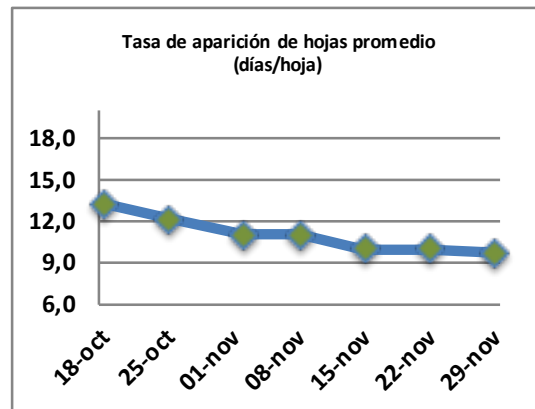

Fecha: Lunes 29 de noviembre de 2021

Reporte semanal crecimiento praderas Barenbrug

Localidad	Tasa Crecimiento	Días por Hoja	Tº Suelo	Rotación (días)
Trinquicahuin	54	9	16	23
Paillaco sin riego	51	10	15,2	25
Paillaco con riego	67	10	15,2	25
Puyehue	55	11	14,8	28
Purranque	59	8	14,2	20
Los Muermos	55	10	14,4	25
Frutillar sin riego	58	10	14,5	25
Frutillar con riego	58	10	14,5	25

La próxima semana se espera una tasa de crecimiento y aparición de hojas en Puyehue y Frutillar de 49 kg MS/ha/día y 10 días/hoja. Para Trinquicahuin, Purranque, Los Muermos y Paillaco se esperan 56 kg MS/ha/día y 9 días/hoja. La temperatura de suelo alrededor de 14,1 °C