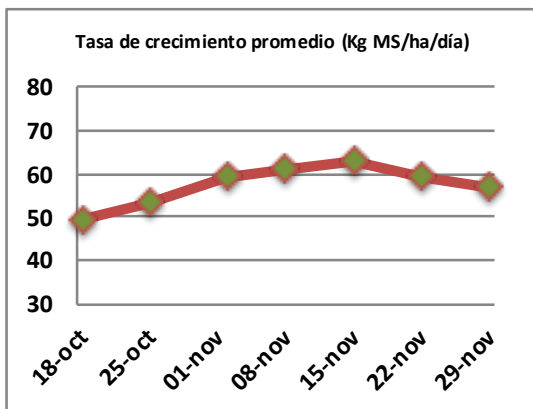

Fecha: Lunes 29 de noviembre de 2021

Reporte semanal crecimiento praderas Barenbrug

Localidad	Tasa Crecimiento	Días por Hoja	Tº Suelo	Rotación (días)
Trinquicahuin	54	9	16	23
Paillaco sin riego	51	10	15,2	25
Paillaco con riego	67	10	15,2	25
Puyehue	55	11	14,8	28
Purranque	59	8	14,2	20
Los Muermos	55	10	14,4	25
Frutillar sin riego	58	10	14,5	25
Frutillar con riego	58	10	14,5	25

La próxima semana se espera una tasa de crecimiento y aparición de hojas en Puyehue y Frutillar de 49 kg MS/ha/día y 10 días/hoja. Para Trinquicahuin, Purranque, Los Muermos y Paillaco se esperan 56 kg MS/ha/día y 9 días/hoja. La temperatura de suelo alrededor de 14,1 °C

* Todos los ensayos realizados bajo pastoreo directo. ** Calculado a 2,5 hojas.