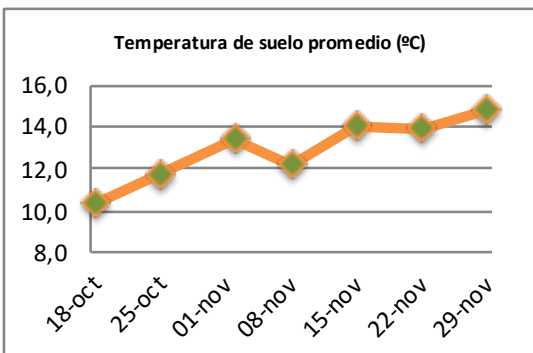

Fecha: Lunes 29 de noviembre de 2021

Reporte semanal crecimiento praderas Barenbrug

Localidad	Tasa Crecimiento	Días por Hoja	Tº Suelo	Rotación (días)
Trinquicahuin	54	9	16	23
Paillaco sin riego	51	10	15,2	25
Paillaco con riego	67	10	15,2	25
Puyehue	55	11	14,8	28
Purranque	59	8	14,2	20
Los Muermos	55	10	14,4	25
Frutillar sin riego	58	10	14,5	25
Frutillar con riego	58	10	14,5	25

La próxima semana se espera una tasa de crecimiento y aparición de hojas en Puyehue y Frutillar de 49 kg MS/ha/día y 10 días/hoja. Para Trinquicahuin, Purranque, Los Muermos y Paillaco se esperan 56 kg MS/ha/día y 9 días/hoja. La temperatura de suelo alrededor de 14,1 °C