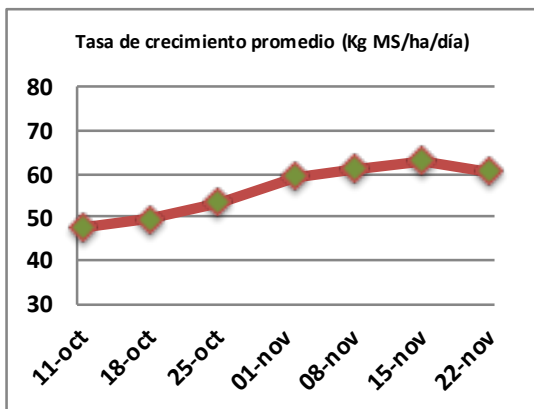

Fecha: Lunes 22 de noviembre de 2021

Reporte semanal crecimiento praderas Barenbrug

Localidad	Tasa Crecimiento	Días por Hoja	Tº Suelo	Rotación (días)
Trinquicahuin	68	9	15,2	23
Paillaco sin riego	55	10	13,7	25
Paillaco con riego	65	10	13,7	25
Puyehue	57	11	14,4	28
Purranque	67	9	13,8	23
Los Muermos	57	10	13,9	25
Frutillar sin riego	55	10	14,2	25
Frutillar con riego	63	10	14,2	25

La próxima semana se espera una tasa de crecimiento y aparición de hojas en Puyehue y Frutillar de 53 kg MS/ha/día y 10 días/hoja. Para Trinquicahuin, Purranque, Los Muermos y Paillaco se esperan 64 kg MS/ha/día y 9 días/hoja. La temperatura de suelo alrededor de 13,4 °C

* Todos los ensayos realizados bajo pastoreo directo. ** Calculado a 2,5 hojas.