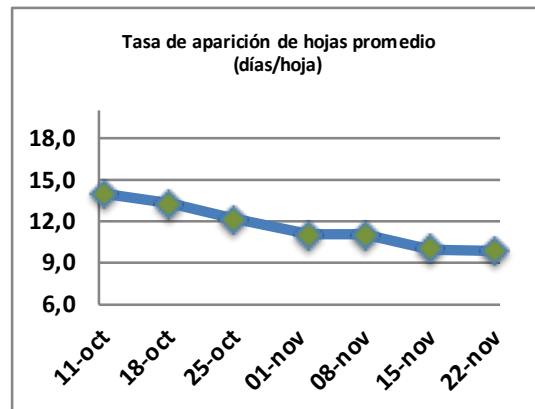

Fecha: Lunes 22 de noviembre de 2021

Reporte semanal crecimiento praderas Barenbrug

Localidad	Tasa Crecimiento	Días por Hoja	Tº Suelo	Rotación (días)
Trinquicahuin	68	9	15,2	23
Paillaco sin riego	55	10	13,7	25
Paillaco con riego	65	10	13,7	25
Puyehue	57	11	14,4	28
Purranque	67	9	13,8	23
Los Muermos	57	10	13,9	25
Frutillar sin riego	55	10	14,2	25
Frutillar con riego	63	10	14,2	25

La próxima semana se espera una tasa de crecimiento y aparición de hojas en Puyehue y Frutillar de 53 kg MS/ha/día y 10 días/hoja. Para Trinquicahuin, Purranque, Los Muermos y Paillaco se esperan 64 kg MS/ha/día y 9 días/hoja. La temperatura de suelo alrededor de 13,4 °C