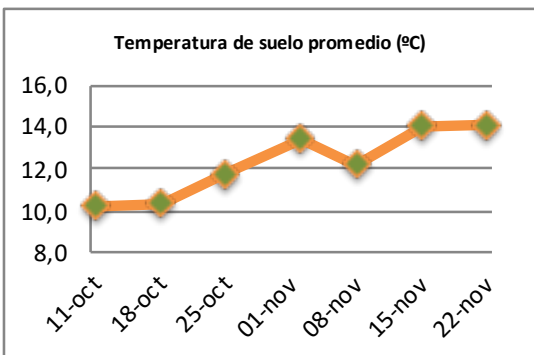

Fecha: Lunes 22 de noviembre de 2021

Reporte semanal crecimiento praderas Barenbrug

Localidad	Tasa Crecimiento	Días por Hoja	Tº Suelo	Rotación (días)
Trinquicahuin	68	9	15,2	23
Paillaco sin riego	55	10	13,7	25
Paillaco con riego	65	10	13,7	25
Puyehue	57	11	14,4	28
Purranque	67	9	13,8	23
Los Muermos	57	10	13,9	25
Frutillar sin riego	55	10	14,2	25
Frutillar con riego	63	10	14,2	25

La próxima semana se espera una tasa de crecimiento y aparición de hojas en Puyehue y Frutillar de 53 kg MS/ha/día y 10 días/hoja. Para Trinquicahuin, Purranque, Los Muermos y Paillaco se esperan 64 kg MS/ha/día y 9 días/hoja. La temperatura de suelo alrededor de 13,4 °C