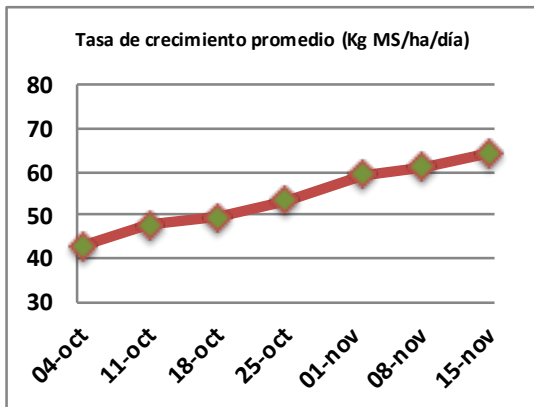

## Reporte semanal crecimiento praderas Barenbrug

Localidad	Tasa Crecimiento	Días por Hoja	Tº Suelo	Rotación (días)
Trinquichuín	73	9	15,4	23
Paillaco sin riego	63	10	14,8	25
Paillaco con riego	68	10	14,8	25
Puyehue	58	11	14,8	28
Purranque	72	9	13,6	23
Los Muermos	57	10	13,4	25
Frutillar sin riego	59	10	13,6	25
Frutillar con riego	61	10	13,6	25

La próxima semana se espera una tasa de crecimiento y aparición de hojas en Puyehue y Frutillar de 58 kg MS/ha/día y 10 días/hoja. Para Trinquichuín, Purranque, Los Muermos y Paillaco se esperan 70 kg MS/ha/día y 9 días/hoja. La temperatura de suelo alrededor de 13,2 °C