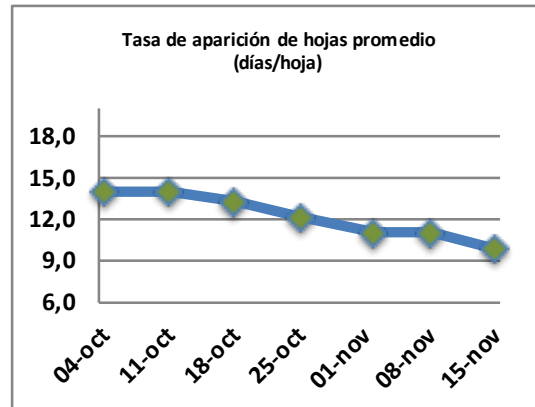

## Reporte semanal crecimiento praderas Barenbrug

Localidad	Tasa Crecimiento	Días por Hoja	Tº Suelo	Rotación (días)
Trinquichuín	73	9	15,4	23
Paillaco sin riego	63	10	14,8	25
Paillaco con riego	68	10	14,8	25
Puyehue	58	11	14,8	28
Purranque	72	9	13,6	23
Los Muermos	57	10	13,4	25
Frutillar sin riego	59	10	13,6	25
Frutillar con riego	61	10	13,6	25