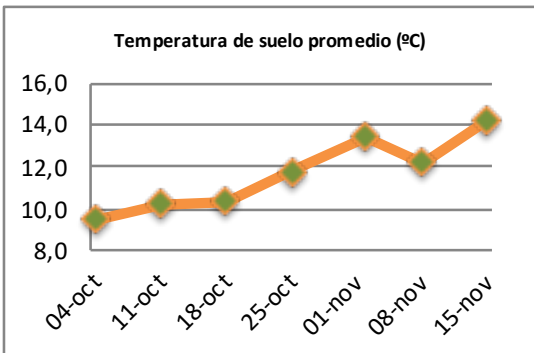

## Reporte semanal crecimiento praderas Barenbrug

Localidad	Tasa Crecimiento	Días por Hoja	Tº Suelo	Rotación (días)
Trinquichuín	73	9	15,4	23
Paillaco sin riego	63	10	14,8	25
Paillaco con riego	68	10	14,8	25
Puyehue	58	11	14,8	28
Purranque	72	9	13,6	23
Los Muermos	57	10	13,4	25
Frutillar sin riego	59	10	13,6	25
Frutillar con riego	61	10	13,6	25

La próxima semana se espera una tasa de crecimiento y aparición de hojas en Puyehue y Frutillar de 58 kg MS/ha/día y 10 días/hoja. Para Trinquichuín, Purranque, Los Muermos y Paillaco se esperan 70 kg MS/ha/día y 9 días/hoja. La temperatura de suelo alrededor de 13,2 °C